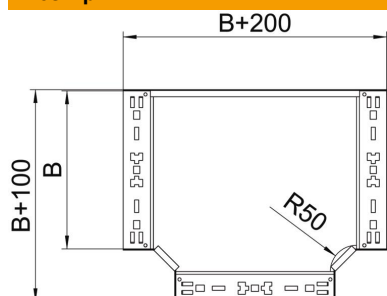

### Основні дані

Артикули	6041686
Тип	RTM 840 FT
Позначення 1	T-подібна секція
Позначення 2	зі швидким з'єднувачем
Виробник	OBO
Розмір	85x400
Матеріал	Сталь
Покриття	гарячецинкований
Стандарт поверхні	DIN EN ISO 1461
Мінімальна одиниця продажу VK	1
Одиниця вимірювання	Шт.
Маса	384 kg
Одиниця ваги	кг/% пара

# Технічний паспорт

T-подібна секція Magic 85 FT

Артикули: 6041686

## Розміри

Ширина	400 mm
Висота	85 mm
Товщина	1,25 mm
Розмір B	400 mm