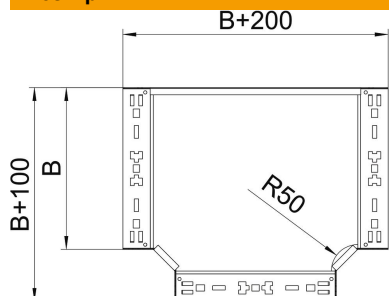

## T-подібна секція Magic 85 FS

Артикули: 6041666

T-подібна секція зі швидким з'єднувачем. Для всіх типів кабельних лотків із висотою борта 85 мм.

**St** Сталь

**FS** оцинковано пачкою

### Основні дані

Артикули	6041666
Тип	RTM 840 FS
Позначення 1	T-подібна секція
Позначення 2	зі швидким з'єднувачем
Виробник	OBO
Розмір	85x400
Матеріал	Сталь
Покриття	оцинковано методом Сендзіміра
Стандарт поверхні	DIN EN 10346
Мінімальна одиниця продажу VK	1
Одиниця вимірювання	Шт.
Маса	358,1 kg
Одиниця ваги	кг/% пара

## Розміри

Ширина	400 mm
Висота	85 mm
Товщина	1,25 mm
Розмір B	400 mm