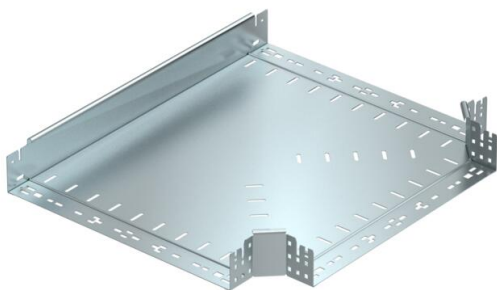

## T-подібна секція Magic 85 FS

Артикули: 6041666

T-подібна секція зі швидким з'єднувачем. Для всіх типів кабельних лотків із висотою борта 85 мм.

**St** Сталь

**FS** оцинковано пачкою

### Основні дані

Артикули	6041666
Тип	RTM 840 FS
Позначення 1	T-подібна секція
Позначення 2	зі швидким з'єднувачем
Виробник	OBO
Розмір	85x400
Матеріал	Сталь
Покриття	оцинковано методом Сендзіміра
Стандарт поверхні	DIN EN 10346
Мінімальна одиниця продажу VK	1
Одиниця вимірювання	Шт.
Маса	358,1 kg
Одиниця ваги	кг/% пара

## Розміри

Ширина	400 mm
Висота	85 mm
Товщина	1,25 mm
Розмір B	400 mm

## Технічні характеристики

Нахил (кут)	90°
Конструкція з'єднання	вбудований з'єднувач
Збереження функцій	ні
схема розташування отворів NATO	ні
Зміна напрямку	горизонтальний
Нержавіюча сталь, протравлена	ні
Конструкція для великих відстаней	ні
Тип з'єднувача системи кабельних опор	прикручений
Товщина перекладинки	1,25 mm