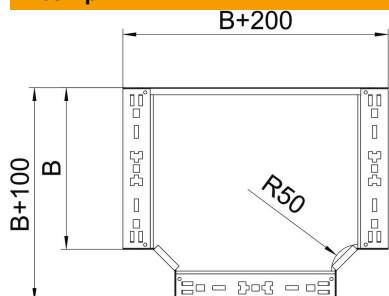

Технічний паспорт

T-подібна секція Magic 85 FS

Артикули: 6041664

T-подібна секція зі швидким з'єднувачем. Для всіх типів кабельних лотків із висотою борта 85 мм.

St Сталь

FS оцинковано пачкою

Основні дані

Артикули	6041664
Тип	RTM 830 FS
Позначення 1	T-подібна секція
Позначення 2	зі швидким з'єднувачем
Виробник	OBO
Розмір	85x300
Матеріал	Сталь
Покриття	оцинковано методом Сендзіміра
Стандарт поверхні	DIN EN 10346
Мінімальна одиниця продажу VK	1
Одиниця вимірювання	Шт.
Маса	255,8 kg
Одиниця ваги	кг/% пара

Технічний паспорт

T-подібна секція Magic 85 FS

Артикули: 6041664

Розміри

Ширина	300 mm
Висота	85 mm
Товщина	1,25 mm
Розмір B	300 mm

Технічні характеристики

Нахил (кут)	90°
Конструкція з'єднання	вбудований з'єднувач
Збереження функцій	ні
схема розташування отворів NATO	ні
Зміна напрямку	горизонтальний
Нержавіюча сталь, протравлена	ні
Конструкція для великих відстаней	ні
Тип з'єднувача системи кабельних опор	прикручений
Товщина перекладинки	1,25 mm