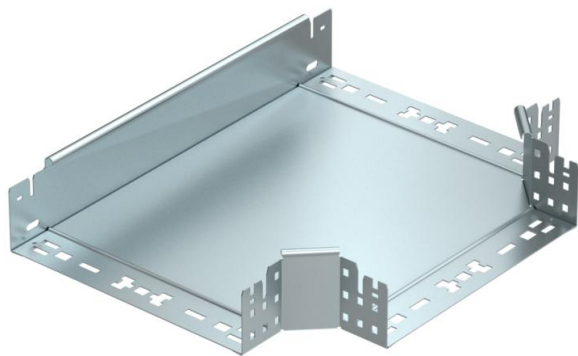

Технічний паспорт

T-подібна секція Magic 85 FS

Артикули: 6041664

T-подібна секція зі швидким з'єднувачем. Для всіх типів кабельних лотків із висотою борта 85 мм.

St Сталь

FS оцинковано пачкою

Основні дані

Артикули	6041664
Тип	RTM 830 FS
Позначення 1	T-подібна секція
Позначення 2	зі швидким з'єднувачем
Виробник	OBO
Розмір	85x300
Матеріал	Сталь
Покриття	оцинковано методом Сендзіміра
Стандарт поверхні	DIN EN 10346
Мінімальна одиниця продажу VK	1
Одиниця вимірювання	Шт.
Маса	255,8 kg
Одиниця ваги	кг/% пара

Технічний паспорт

T-подібна секція Magic 85 FS

Артикули: 6041664

Розміри

Ширина	300 mm
Висота	85 mm
Товщина	1,25 mm
Розмір B	300 mm

Технічні характеристики

Нахил (кут)	90°
Конструкція з'єднання	вбудований з'єднувач
Збереження функцій	ні
схема розташування отворів NATO	ні
Зміна напрямку	горизонтальний
Нержавіюча сталь, протравлена	ні
Конструкція для великих відстаней	ні
Тип з'єднувача системи кабельних опор	прикручений
Товщина перекладинки	1,25 mm