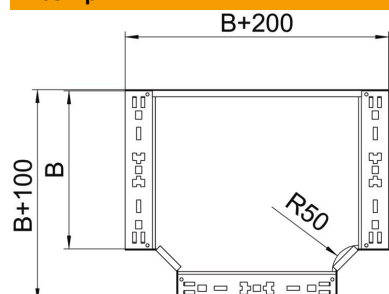

Технічний паспорт

T-подібна секція Magic 85 FT

Артикули: 6041682

T-подібна секція зі швидким з'єднувачем. Для всіх типів кабельних лотків із висотою борта 85 мм.

St Сталь

FT гарячецинкований

Основні дані

Артикули	6041682
Тип	RTM 820 FT
Позначення 1	T-подібна секція
Позначення 2	зі швидким з'єднувачем
Виробник	OBO
Розмір	85x200
Матеріал	Сталь
Покриття	гарячецинкований
Стандарт поверхні	DIN EN ISO 1461
Мінімальна одиниця продажу VK	1
Одиниця вимірювання	Шт.
Маса	180,4 kg
Одиниця ваги	кг/% пара

Технічний паспорт

T-подібна секція Magic 85 FT

Артикули: 6041682

Розміри

Ширина	200 mm
Висота	85 mm
Товщина	1,25 mm
Розмір B	200 mm

Технічні характеристики

Нахил (кут)	90°
Конструкція з'єднання	вбудований з'єднувач
Збереження функцій	ні
схема розташування отворів NATO	ні
Зміна напрямку	горизонтальний
Нержавіюча сталь, протравлена	ні
Конструкція для великих відстаней	ні
Тип з'єднувача системи кабельних опор	прикручений
Товщина перекладинки	1,25 mm