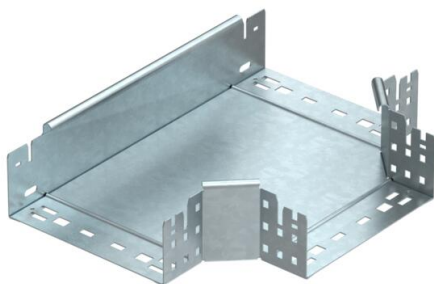

Технічний паспорт

T-подібна секція Magic 85 FT

Артикули: 6041682

T-подібна секція зі швидким з'єднувачем. Для всіх типів кабельних лотків із висотою борта 85 мм.

St Сталь

FT гарячецинкований

Основні дані

Артикули	6041682
Тип	RTM 820 FT
Позначення 1	T-подібна секція
Позначення 2	зі швидким з'єднувачем
Виробник	OBO
Розмір	85x200
Матеріал	Сталь
Покриття	гарячецинкований
Стандарт поверхні	DIN EN ISO 1461
Мінімальна одиниця продажу VK	1
Одиниця вимірювання	Шт.
Маса	180,4 kg
Одиниця ваги	кг/% пара

Технічний паспорт

T-подібна секція Magic 85 FT

Артикули: 6041682

Розміри

Ширина	200 mm
Висота	85 mm
Товщина	1,25 mm
Розмір B	200 mm

Технічні характеристики

Нахил (кут)	90°
Конструкція з'єднання	вбудований з'єднувач
Збереження функцій	ні
схема розташування отворів NATO	ні
Зміна напрямку	горизонтальний
Нержавіюча сталь, протравлена	ні
Конструкція для великих відстаней	ні
Тип з'єднувача системи кабельних опор	прикручений
Товщина перекладинки	1,25 mm