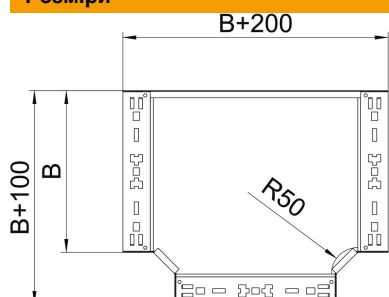

Технічний паспорт

T-подібна секція Magic 85 FS

Артикули: 6041662

T-подібна секція зі швидким з'єднувачем. Для всіх типів кабельних лотків із висотою борта 85 мм.

St Сталь

FS оцинковано пачкою

Основні дані

Артикули	6041662
Тип	RTM 820 FS
Позначення 1	T-подібна секція
Позначення 2	зі швидким з'єднувачем
Виробник	OBO
Розмір	85x200
Матеріал	Сталь
Покриття	оцинковано методом Сендзіміра
Стандарт поверхні	DIN EN 10346
Мінімальна одиниця продажу VK	1
Одиниця вимірювання	Шт.
Маса	168,2 kg
Одиниця ваги	кг/% пара

Технічний паспорт

T-подібна секція Magic 85 FS

Артикули: 6041662

Розміри

Ширина	200 mm
Висота	85 mm
Товщина	1,25 mm
Розмір B	200 mm

Технічні характеристики

Нахил (кут)	90°
Конструкція з'єднання	вбудований з'єднувач
Збереження функцій	ні
схема розташування отворів NATO	ні
Зміна напрямку	горизонтальний
Нержавіюча сталь, протравлена	ні
Конструкція для великих відстаней	ні
Тип з'єднувача системи кабельних опор	прикручений
Товщина перекладинки	1,25 mm