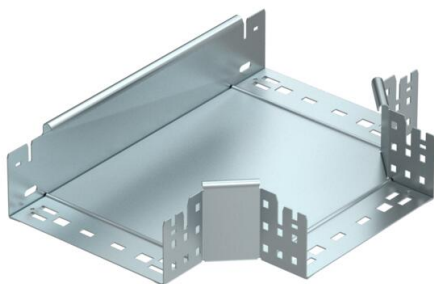

Технічний паспорт

T-подібна секція Magic 85 FS

Артикули: 6041662

T-подібна секція зі швидким з'єднувачем. Для всіх типів кабельних лотків із висотою борта 85 мм.

St Сталь

FS оцинковано пачкою

Основні дані

Артикули	6041662
Тип	RTM 820 FS
Позначення 1	T-подібна секція
Позначення 2	зі швидким з'єднувачем
Виробник	OBO
Розмір	85x200
Матеріал	Сталь
Покриття	оцинковано методом Сендзіміра
Стандарт поверхні	DIN EN 10346
Мінімальна одиниця продажу VK	1
Одиниця вимірювання	Шт.
Маса	168,2 kg
Одиниця ваги	кг/% пара

Технічний паспорт

T-подібна секція Magic 85 FS

Артикули: 6041662

Розміри

Ширина	200 mm
Висота	85 mm
Товщина	1,25 mm
Розмір B	200 mm

Технічні характеристики

Нахил (кут)	90°
Конструкція з'єднання	вбудований з'єднувач
Збереження функцій	ні
схема розташування отворів NATO	ні
Зміна напрямку	горизонтальний
Нержавіюча сталь, протравлена	ні
Конструкція для великих відстаней	ні
Тип з'єднувача системи кабельних опор	прикручений
Товщина перекладинки	1,25 mm