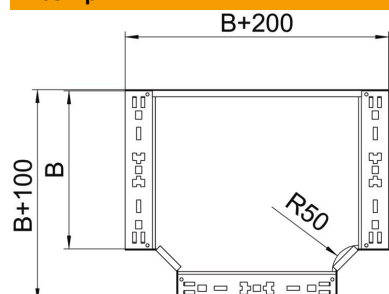

Технічний паспорт

T-подібна секція Magic 85 FT

Артикули: 6041680

T-подібна секція зі швидким з'єднувачем. Для всіх типів кабельних лотків із висотою борта 85 мм.

St

Сталь

FT

гарячецинкований

Основні дані

| | |
|----------------------------------|------------------------|
| Артикули | 6041680 |
| Тип | RTM 810 FT |
| Позначення 1 | T-подібна секція |
| Позначення 2 | зі швидким з'єднувачем |
| Виробник | OBO |
| Розмір | 85x100 |
| Матеріал | Сталь |
| Покриття | гарячецинкований |
| Стандарт поверхні | DIN EN ISO 1461 |
| Мінімальна одиниця продажу VK | 1 |
| Одиниця вимірювання | Шт. |
| Маса | 105,8 kg |
| Одиниця ваги | кг/% пара |

Технічний паспорт

T-подібна секція Magic 85 FT

Артикули: 6041680

Розміри

| | |
|----------|---------|
| Ширина | 100 mm |
| Висота | 85 mm |
| Товщина | 1,25 mm |
| Розмір B | 100 mm |

Технічні характеристики