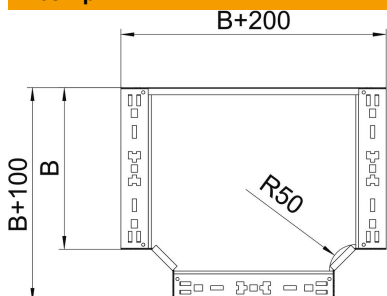

Технічний паспорт

T-подібне з'єднання Magic 60 FS

Артикули: 6041332

T-подібне з'єднання з системою з'єднання для швидкого монтажу Для всіх типів кабельних лотків із висотою борту 60 мм.

St

Сталь

FS

оцинковано пачкою

Основні дані

Артикули	6041332
Позначення 1	T-подібна секція
Позначення 2	зі швидким з'єднувачем
Виробник	OBO
Розмір	60x600
Матеріал	Сталь
Покриття	оцинковано методом Сендзіміра
Стандарт поверхні	DIN EN 10346
Мінімальна одиниця продажу VK	1
Одиниця вимірювання	Шт.
Маса	605 kg
Одиниця ваги	кг/% пара

Технічний паспорт

T-подібне з'єднання Magic 60 FS

Артикули: 6041332

Розміри

Ширина	600 mm
Ширина	24 in
Висота	60 mm
Товщина	1,25 mm
Розмір B	600 mm

Технічні характеристики

Нахил (кут)	90°
Конструкція з'єднання	вбудований з'єднувач
Збереження функцій	ні
схема розташування отворів NATO	ні
Зміна напрямку	горизонтальний
Нержавіюча сталь, протравлена	ні
Конструкція для великих відстаней	ні
Тип з'єднувача системи кабельних опор	прикручений
Товщина перекладинки	1,25 mm