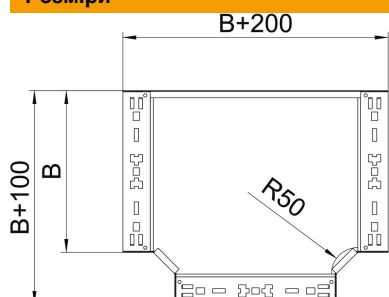

Технічний паспорт

T-подібне з'єднання Magic 60 FS

Артикули: 6041330

T-подібне з'єднання з системою з'єднання для швидкого монтажу Для всіх типів кабельних лотків із висотою борту 60 мм.

St Сталь

FS оцинковано пачкою

Основні дані

Артикули	6041330
Позначення 1	T-подібна секція
Позначення 2	зі швидким з'єднувачем
Виробник	OBO
Розмір	60x500
Матеріал	Сталь
Покриття	оцинковано методом Сендзіміра
Стандарт поверхні	DIN EN 10346
Мінімальна одиниця продажу VK	1
Одиниця вимірювання	Шт.
Маса	458,5 kg
Одиниця ваги	кг/% пара

Технічний паспорт

T-подібне з'єднання Magic 60 FS

Артикули: 6041330

Розміри

Ширина	500 mm
Ширина	20 in
Висота	60 mm
Товщина	1,25 mm
Розмір B	500 mm

Технічні характеристики

Нахил (кут)	90°
Конструкція з'єднання	вбудований з'єднувач
Збереження функцій	ні
схема розташування отворів NATO	ні
Зміна напрямку	горизонтальний
Нержавіюча сталь, протравлена	ні
Конструкція для великих відстаней	ні
Тип з'єднувача системи кабельних опор	прикручений
Товщина перекладинки	1,25 mm