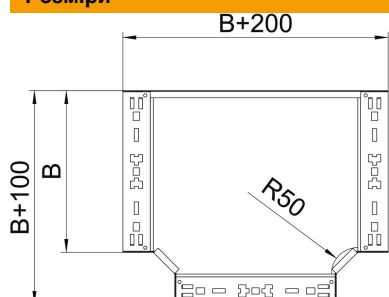

### Основні дані

Артикули	6041328
Позначення 1	T-подібна секція
Позначення 2	зі швидким з'єднувачем
Виробник	OBO
Розмір	60x400
Матеріал	Сталь
Покриття	оцинковано методом Сендзіміра
Стандарт поверхні	DIN EN 10346
Мінімальна одиниця продажу VK	1
Одиниця вимірювання	Шт.
Маса	335,6 kg
Одиниця ваги	кг/% пара

### Розміри

Ширина	400 mm
Ширина	16 in
Висота	60 mm
Товщина	1,25 mm
Розмір B	400 mm