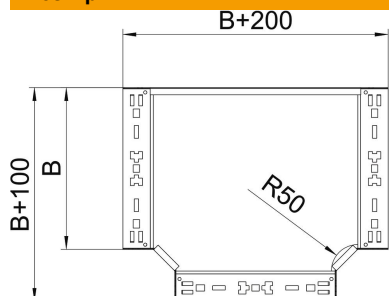

Технічний паспорт

T-подібне з'єднання Magic 60 FS

Артикули: 6041326

T-подібне з'єднання з системою з'єднання для швидкого монтажу Для всіх типів кабельних лотків із висотою борту 60 мм.

St

Сталь

FS

оцинковано пачкою

Основні дані

Артикули	6041326
Позначення 1	T-подібна секція
Позначення 2	зі швидким з'єднувачем
Виробник	OBO
Розмір	60x300
Матеріал	Сталь
Покриття	оцинковано методом Сендзіміра
Стандарт поверхні	DIN EN 10346
Мінімальна одиниця продажу VK	1
Одиниця вимірювання	Шт.
Маса	228,42 kg
Одиниця ваги	кг/% пара

Технічний паспорт

T-подібне з'єднання Magic 60 FS

Артикули: 6041326

Розміри

Ширина	300 mm
Ширина	12 in
Висота	60 mm
Товщина	1,25 mm
Розмір B	300 mm

Технічні характеристики

Нахил (кут)	90°
Конструкція з'єднання	вбудований з'єднувач
Збереження функцій	так
схема розташування отворів NATO	ні
Зміна напрямку	горизонтальний
Нержавіюча сталь, протравлена	ні
Конструкція для великих відстаней	ні
Тип з'єднувача системи кабельних опор	прикручений
Товщина перекладинки	1,25 mm