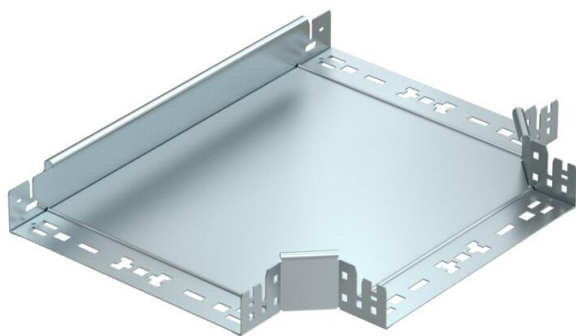

Технічний паспорт

T-подібне з'єднання Magic 60 FS

Артикули: 6041326

T-подібне з'єднання з системою з'єднання для швидкого монтажу Для всіх типів кабельних лотків із висотою борту 60 мм.

St

Сталь

FS

оцинковано пачкою

Основні дані

Артикули	6041326
Позначення 1	T-подібна секція
Позначення 2	зі швидким з'єднувачем
Виробник	OBO
Розмір	60x300
Матеріал	Сталь
Покриття	оцинковано методом Сендзіміра
Стандарт поверхні	DIN EN 10346
Мінімальна одиниця продажу VK	1
Одиниця вимірювання	Шт.
Маса	228,42 kg
Одиниця ваги	кг/% пара

Технічний паспорт

T-подібне з'єднання Magic 60 FS

Артикули: 6041326

Розміри

Ширина	300 mm
Ширина	12 in
Висота	60 mm
Товщина	1,25 mm
Розмір B	300 mm

Технічні характеристики

Нахил (кут)	90°
Конструкція з'єднання	вбудований з'єднувач
Збереження функцій	так
схема розташування отворів NATO	ні
Зміна напрямку	горизонтальний
Нержавіюча сталь, протравлена	ні
Конструкція для великих відстаней	ні
Тип з'єднувача системи кабельних опор	прикручений
Товщина перекладинки	1,25 mm