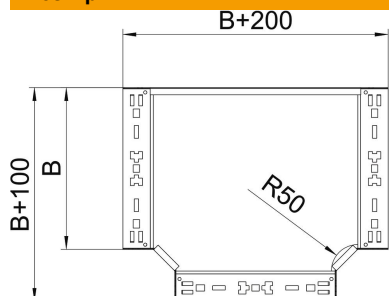

Технічний паспорт

T-подібна секція Magic 60 FT

Артикули: 6041340

T-подібна секція зі швидким з'єднувачем. Для всіх типів кабельних лотків із висотою борту 60 мм.

St Сталь

FT гарячецинкований

Основні дані

Артикули	6041340
Тип	RTM 610 FT
Позначення 1	T-подібна секція
Позначення 2	зі швидким з'єднувачем
Виробник	OBO
Розмір	60x100
Матеріал	Сталь
Покриття	гарячецинкований
Стандарт поверхні	DIN EN ISO 1461
Мінімальна одиниця продажу VK	1
Одиниця вимірювання	Шт.
Маса	89,6 kg
Одиниця ваги	кг/% пара

Технічний паспорт

T-подібна секція Magic 60 FT

Артикули: 6041340

Розміри

Ширина	100 mm
Ширина	4 in
Висота	60 mm
Товщина	1,25 mm
Розмір B	100 mm

Технічні характеристики

Нахил (кут)	90°
Конструкція з'єднання	вбудований з'єднувач
Збереження функцій	так
схема розташування отворів NATO	ні
Зміна напрямку	горизонтальний
Нержавіюча сталь, протравлена	ні
Конструкція для великих відстаней	ні
Тип з'єднувача системи кабельних опор	прикручений
Товщина перекладинки	1,25 mm