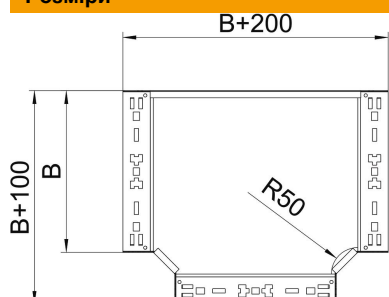

Технічний паспорт

T-подібне з'єднання Magic 60 FS

Артикули: 6041320

T-подібне з'єднання з системою з'єднання для швидкого монтажу Для всіх типів кабельних лотків із висотою борту 60 мм.

St	Сталь
FS	оцинковано пачкою

Основні дані

Артикули	6041320
Позначення 1	T-подібна секція
Позначення 2	зі швидким з'єднувачем
Виробник	OBO
Розмір	60x100
Матеріал	Сталь
Покриття	оцинковано методом Сендзіміра
Стандарт поверхні	DIN EN 10346
Мінімальна одиниця продажу VK	1
Одиниця вимірювання	Шт.
Маса	83,6 kg
Одиниця ваги	кг/% пара

Технічний паспорт

T-подібне з'єднання Magic 60 FS

Артикули: 6041320

Розміри

Ширина	100 mm
Ширина	4 in
Висота	60 mm
Товщина	1,25 mm
Розмір B	100 mm

Технічні характеристики

Нахил (кут)	90°
Конструкція з'єднання	вбудований з'єднувач
Збереження функцій	так
схема розташування отворів NATO	ні
Зміна напрямку	горизонтальний
Нержавіюча сталь, протравлена	ні
Конструкція для великих відстаней	ні
Тип з'єднувача системи кабельних опор	прикручений
Товщина перекладинки	1,25 mm