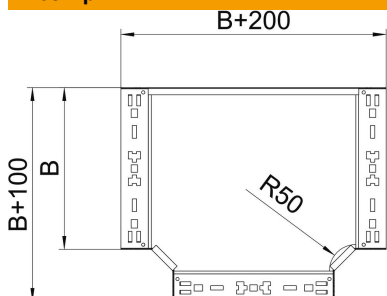

Технічний паспорт

T-подібна секція Magic 35 FS

Артикули: 6041034

T-подібна секція зі швидким з'єднувачем. Для всіх типів кабельних лотків із висотою борта 35 мм.
Фасонна деталь у круглому виконанні. Внутрішній радіус фасонної деталі становить 150 мм.

- St** Сталь
- FS** оцинковано пачкою

Основні дані

Артикули	6041034
Тип	RTM 330 FS
Позначення 1	T-подібна секція
Позначення 2	зі швидким з'єднувачем
Виробник	OBO
Розмір	35x300
Матеріал	Сталь
Покриття	оцинковано методом Сендзіміра
Стандарт поверхні	DIN EN 10346
Мінімальна одиниця продажу VK	1
Одиниця вимірювання	Шт.
Маса	216,6 kg
Одиниця ваги	кг/% пара

Технічний паспорт

T-подібна секція Magic 35 FS

Артикули: 6041034

Розміри

Ширина	300 mm
Ширина	12 in
Висота	35 mm
Товщина	1,25 mm
Розмір B	300 mm

Технічні характеристики

Нахил (кут)	90°
Конструкція з'єднання	вбудований з'єднувач
Збереження функцій	ні
схема розташування отворів NATO	ні
Зміна напрямку	горизонтальний
Нержавіюча сталь, протравлена	ні
Конструкція для великих відстаней	ні
Тип з'єднувача системи кабельних опор	прикручений
Товщина перекладинки	1,25 mm