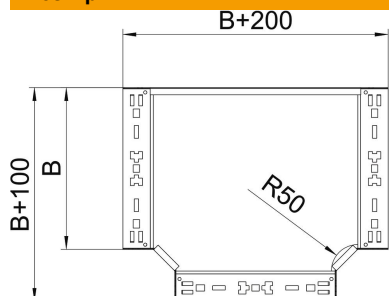

Технічний паспорт

T-подібна секція Magic 35 FS

Артикули: 6041032

T-подібна секція зі швидким з'єднувачем. Для всіх типів кабельних лотків із висотою борта 35 мм.
Фасонна деталь у круглому виконанні. Внутрішній радіус фасонної деталі становить 150 мм.

- St** Сталь
- FS** оцинковано пачкою

Основні дані

Артикули	6041032
Тип	RTM 320 FS
Позначення 1	T-подібна секція
Позначення 2	зі швидким з'єднувачем
Виробник	OBO
Розмір	35x200
Матеріал	Сталь
Покриття	оцинковано методом Сендзіміра
Стандарт поверхні	DIN EN 10346
Мінімальна одиниця продажу VK	1
Одиниця вимірювання	Шт.
Маса	134 kg
Одиниця ваги	кг/% пара

Технічний паспорт

T-подібна секція Magic 35 FS

Артикули: 6041032

Розміри

Ширина	200 mm
Ширина	8 in
Висота	35 mm
Товщина	1,25 mm
Розмір B	200 mm

Технічні характеристики

Нахил (кут)	90°
Конструкція з'єднання	вбудований з'єднувач
Збереження функцій	ні
схема розташування отворів NATO	ні
Зміна напрямку	горизонтальний
Нержавіюча сталь, протравлена	ні
Конструкція для великих відстаней	ні
Тип з'єднувача системи кабельних опор	прикручений
Товщина перекладинки	1,25 mm