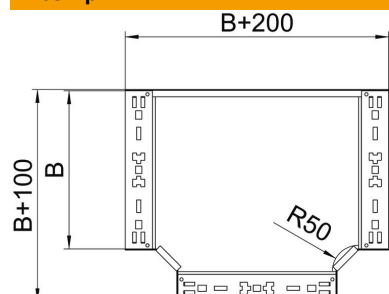

Технічний паспорт

T-подібна секція Magic 110 FT

Артикули: 6042042

T-подібна секція зі швидким з'єднувачем. Для всіх типів кабельних лотків із висотою борта 110 мм.

St Сталь

FT гарячецинкований

Основні дані

Артикули	6042042
Тип	RTM 160 FT
Позначення 1	T-подібна секція
Позначення 2	зі швидким з'єднувачем
Виробник	OBO
Розмір	110x600
Матеріал	Сталь
Покриття	гарячецинкований
Стандарт поверхні	DIN EN ISO 1461
Мінімальна одиниця продажу VK	1
Одиниця вимірювання	Шт.
Маса	707,2 kg
Одиниця ваги	кг/% пара

Технічний паспорт

T-подібна секція Magic 110 FT

Артикули: 6042042

Розміри

Ширина	600 mm
Висота	110 mm
Товщина	1,25 mm
Розмір B	600 mm

Технічні характеристики

Нахил (кут)	90°
Конструкція з'єднання	вбудований з'єднувач
Збереження функцій	ні
схема розташування отворів NATO	ні
Зміна напрямку	горизонтальний
Нержавіюча сталь, протравлена	ні
Конструкція для великих відстаней	ні
Тип з'єднувача системи кабельних опор	прикручений
Товщина перекладинки	1,25 mm