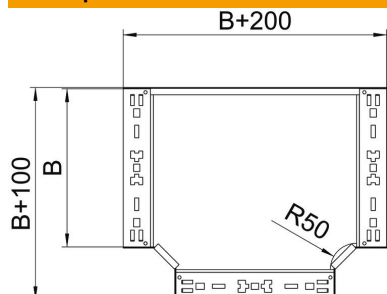

Технічний паспорт

T-подібна секція Magic 110 FS

Артикули: 6042022

T-подібна секція зі швидким з'єднувачем. Для всіх типів кабельних лотків із висотою борта 110 мм.

St

Сталь

FS

оцинковано пачкою

Основні дані

Артикули	6042022
Тип	RTM 160 FS
Позначення 1	T-подібна секція
Позначення 2	зі швидким з'єднувачем
Виробник	OBO
Розмір	110x600
Матеріал	Сталь
Покриття	оцинковано методом Сендзіміра
Стандарт поверхні	DIN EN 10346
Мінімальна одиниця продажу VK	1
Одиниця вимірювання	Шт.
Маса	659,5 kg
Одиниця ваги	кг/% пара

Технічний паспорт

T-подібна секція Magic 110 FS

Артикули: 6042022

Розміри

Ширина	600 mm
Висота	110 mm
Товщина	1,25 mm
Розмір B	600 mm

Технічні характеристики

Нахил (кут)	90°
Конструкція з'єднання	вбудований з'єднувач
Збереження функцій	ні
схема розташування отворів NATO	ні
Зміна напрямку	горизонтальний
Нержавіюча сталь, протравлена	ні
Конструкція для великих відстаней	ні
Тип з'єднувача системи кабельних опор	прикручений
Товщина перекладинки	1,25 mm