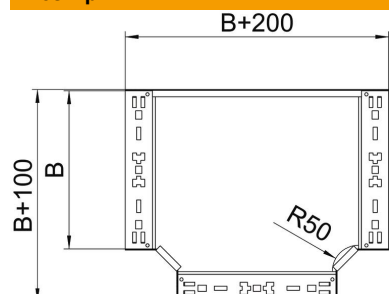

### Основні дані

Артикули	6042040
Тип	RTM 150 FT
Позначення 1	T-подібна секція
Позначення 2	зі швидким з'єднувачем
Виробник	OBO
Розмір	110x500
Матеріал	Сталь
Покриття	гарячецинкований
Стандарт поверхні	DIN EN ISO 1461
Мінімальна одиниця продажу VK	1
Одиниця вимірювання	Шт.
Маса	547 kg
Одиниця ваги	кг/% пара

# Технічний паспорт

T-подібна секція Magic 110 FT

Артикули: 6042040

## Розміри

Ширина	500 mm
Висота	110 mm
Товщина	1,25 mm
Розмір B	500 mm