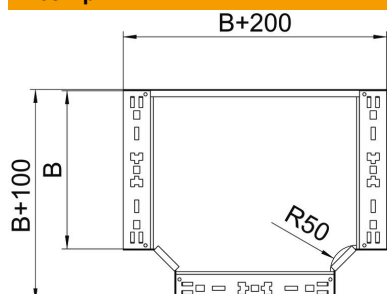

### Основні дані

Артикули	6042020
Тип	RTM 150 FS
Позначення 1	T-подібна секція
Позначення 2	зі швидким з'єднувачем
Виробник	OBO
Розмір	110x500
Матеріал	Сталь
Покриття	оцинковано методом Сендзіміра
Стандарт поверхні	DIN EN 10346
Мінімальна одиниця продажу VK	1
Одиниця вимірювання	Шт.
Маса	510,1 kg
Одиниця ваги	кг/% пара

## Розміри

Ширина	500 mm
Висота	110 mm
Товщина	1,25 mm
Розмір B	500 mm