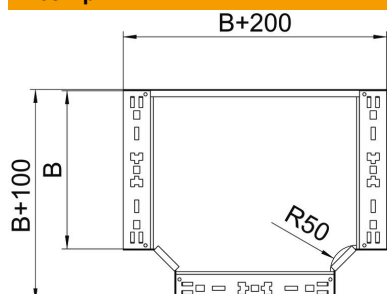

## T-подібна секція Magic 110 FT

Артикули: 6042038

T-подібна секція зі швидким з'єднувачем. Для всіх типів кабельних лотків із висотою борта 110 мм.

**St** Сталь

**FT** гарячецинкований

### Основні дані

Артикули	6042038
Позначення 1	T-подібна секція
Позначення 2	зі швидким з'єднувачем
Виробник	OBO
Розмір	110x400
Матеріал	Сталь
Покриття	гарячецинкований
Стандарт поверхні	DIN EN ISO 1461
Мінімальна одиниця продажу VK	1
Одиниця вимірювання	Шт.
Маса	407,8 kg
Одиниця ваги	кг/% пара

# Технічний паспорт

T-подібна секція Magic 110 FT

Артикули: 6042038

## Розміри

Ширина	400 mm
Висота	110 mm
Товщина	1,25 mm
Розмір B	400 mm