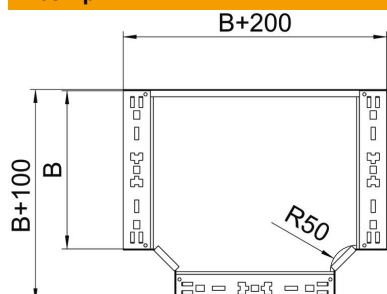

Технічний паспорт

T-подібна секція Magic 110 FS

Артикули: 6042018

T-подібна секція зі швидким з'єднувачем. Для всіх типів кабельних лотків із висотою борта 110 мм.

St Сталь

FS оцинковано пачкою

Основні дані

Артикули	6042018
Позначення 1	T-подібна секція
Позначення 2	зі швидким з'єднувачем
Виробник	OBO
Розмір	110x400
Матеріал	Сталь
Покриття	оцинковано методом Сендзіміра
Стандарт поверхні	DIN EN 10346
Мінімальна одиниця продажу VK	1
Одиниця вимірювання	Шт.
Маса	380,3 kg
Одиниця ваги	кг/% пара

Технічний паспорт

T-подібна секція Magic 110 FS

Артикули: 6042018

Розміри

Ширина	400 mm
Висота	110 mm
Товщина	1,25 mm
Розмір B	400 mm

Технічні характеристики

Нахил (кут)	90°
Конструкція з'єднання	вбудований з'єднувач
Збереження функцій	ні
схема розташування отворів NATO	ні
Зміна напрямку	горизонтальний
Нержавіюча сталь, протравлена	ні
Конструкція для великих відстаней	ні
Тип з'єднувача системи кабельних опор	прикручений
Товщина перекладинки	1,25 mm