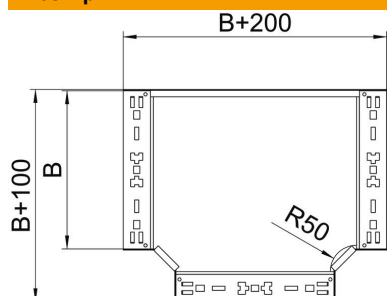

## T-подібна секція Magic 110 FT

Артикули: 6042036

T-подібна секція зі швидким з'єднувачем. Для всіх типів кабельних лотків із висотою борта 110 мм.

- St** Сталь
- FT** гарячецинкований

### Основні дані

Артикули	6042036
Позначення 1	T-подібна секція
Позначення 2	зі швидким з'єднувачем
Виробник	OBO
Розмір	110x300
Матеріал	Сталь
Покриття	гарячецинкований
Стандарт поверхні	DIN EN ISO 1461
Мінімальна одиниця продажу VK	1
Одиниця вимірювання	Шт.
Маса	295,5 kg
Одиниця ваги	кг/% пара

### Розміри

Ширина	300 mm
Висота	110 mm
Товщина	1,25 mm
Розмір B	300 mm