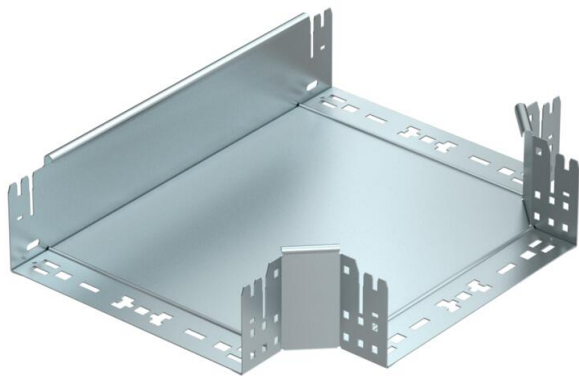

Технічний паспорт

T-подібна секція Magic 110 FS

Артикули: 6042014

T-подібна секція зі швидким з'єднувачем. Для всіх типів кабельних лотків із висотою борта 110 мм.

St

Сталь

FS

оцинковано пачкою

Основні дані

Артикули	6042014
Позначення 1	T-подібна секція
Позначення 2	зі швидким з'єднувачем
Виробник	OBO
Розмір	110x300
Матеріал	Сталь
Покриття	оцинковано методом Сендзіміра
Стандарт поверхні	DIN EN 10346
Мінімальна одиниця продажу VK	1
Одиниця вимірювання	Шт.
Маса	275,6 kg
Одиниця ваги	кг/% пара

Технічний паспорт

T-подібна секція Magic 110 FS

Артикули: 6042014

Розміри

Ширина	300 mm
Висота	110 mm
Товщина	1,25 mm
Розмір B	300 mm

Технічні характеристики

Нахил (кут)	90°
Конструкція з'єднання	вбудований з'єднувач
Збереження функцій	ні
схема розташування отворів NATO	ні
Зміна напрямку	горизонтальний
Нержавіюча сталь, протравлена	ні
Конструкція для великих відстаней	ні
Тип з'єднувача системи кабельних опор	прикручений
Товщина перекладинки	1,25 mm