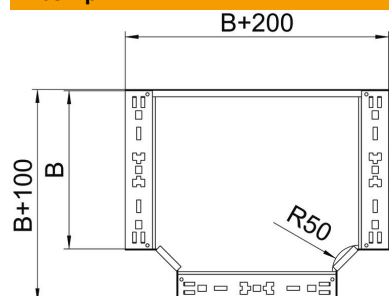

Технічний паспорт

T-подібна секція Magic 110 FS

Артикули: 6042014

T-подібна секція зі швидким з'єднувачем. Для всіх типів кабельних лотків із висотою борта 110 мм.

St

Сталь

FS

оцинковано пачкою

Основні дані

Артикули	6042014
Позначення 1	T-подібна секція
Позначення 2	зі швидким з'єднувачем
Виробник	OBO
Розмір	110x300
Матеріал	Сталь
Покриття	оцинковано методом Сендзіміра
Стандарт поверхні	DIN EN 10346
Мінімальна одиниця продажу VK	1
Одиниця вимірювання	Шт.
Маса	275,6 kg
Одиниця ваги	кг/% пара

Технічний паспорт

T-подібна секція Magic 110 FS

Артикули: 6042014

Розміри

Ширина	300 mm
Висота	110 mm
Товщина	1,25 mm
Розмір B	300 mm

Технічні характеристики

Нахил (кут)	90°
Конструкція з'єднання	вбудований з'єднувач
Збереження функцій	ні
схема розташування отворів NATO	ні
Зміна напрямку	горизонтальний
Нержавіюча сталь, протравлена	ні
Конструкція для великих відстаней	ні
Тип з'єднувача системи кабельних опор	прикручений
Товщина перекладинки	1,25 mm