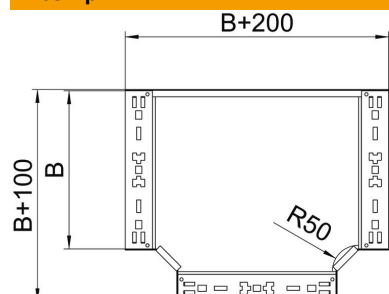

Технічний паспорт

T-подібна секція Magic 110 FT

Артикули: 6042034

T-подібна секція зі швидким з'єднувачем. Для всіх типів кабельних лотків із висотою борта 110 мм.

St Сталь

FT гарячецинкований

Основні дані

Артикули	6042034
Позначення 1	T-подібна секція
Позначення 2	зі швидким з'єднувачем
Виробник	OBO
Розмір	110x200
Матеріал	Сталь
Покриття	гарячецинкований
Стандарт поверхні	DIN EN ISO 1461
Мінімальна одиниця продажу VK	1
Одиниця вимірювання	Шт.
Маса	198,9 kg
Одиниця ваги	кг/% пара

Технічний паспорт

T-подібна секція Magic 110 FT

Артикули: 6042034

Розміри

Ширина	200 mm
Висота	110 mm
Товщина	1,25 mm
Розмір B	200 mm

Технічні характеристики

Нахил (кут)	90°
Конструкція з'єднання	вбудований з'єднувач
Збереження функцій	ні
схема розташування отворів NATO	ні
Зміна напрямку	горизонтальний
Нержавіюча сталь, протравлена	ні
Конструкція для великих відстаней	ні
Тип з'єднувача системи кабельних опор	прикручений
Товщина перекладинки	1,25 mm