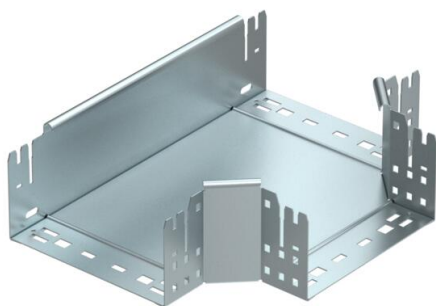

## T-подібна секція Magic 110 FS

Артикули: 6042012

T-подібна секція зі швидким з'єднувачем. Для всіх типів кабельних лотків із висотою борта 110 мм.

<b>St</b>	Сталь
<b>FS</b>	оцинковано пачкою

### Основні дані

Артикули	6042012
Тип	RTM 120 FS
Позначення 1	T-подібна секція
Позначення 2	зі швидким з'єднувачем
Виробник	OBO
Розмір	110x200
Матеріал	Сталь
Покриття	оцинковано методом Сендзіміра
Стандарт поверхні	DIN EN 10346
Мінімальна одиниця продажу VK	1
Одиниця вимірювання	Шт.
Маса	185,5 kg
Одиниця ваги	кг/% пара

## Розміри

Ширина	200 mm
Висота	110 mm
Товщина	1,25 mm
Розмір B	200 mm

## Технічні характеристики

Нахил (кут)	90°
Конструкція з'єднання	вбудований з'єднувач
Збереження функцій	ні
схема розташування отворів NATO	ні
Зміна напрямку	горизонтальний
Нержавіюча сталь, протравлена	ні
Конструкція для великих відстаней	ні
Тип з'єднувача системи кабельних опор	прикручений
Товщина перекладинки	1,25 mm