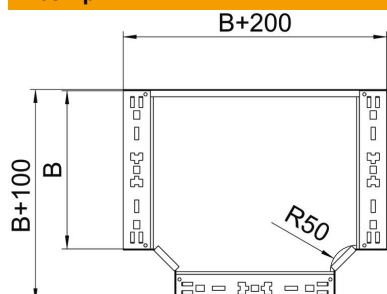

### Основні дані

Артикули	6042012
Тип	RTM 120 FS
Позначення 1	T-подібна секція
Позначення 2	зі швидким з'єднувачем
Виробник	OBO
Розмір	110x200
Матеріал	Сталь
Покриття	оцинковано методом Сендзіміра
Стандарт поверхні	DIN EN 10346
Мінімальна одиниця продажу VK	1
Одиниця вимірювання	Шт.
Маса	185,5 kg
Одиниця ваги	кг/% пара

## Розміри

Ширина	200 mm
Висота	110 mm
Товщина	1,25 mm
Розмір B	200 mm