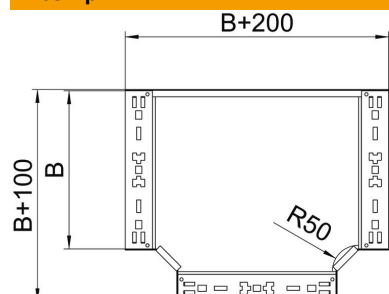

# Технічний паспорт

Т-подібна секція Magic 110 FT

Артикули: 6042032

Т-подібна секція зі швидким з'єднувачем. Для всіх типів кабельних лотків із висотою борта 110 мм.

**St** Сталь

**FT** гарячецинкований

## Основні дані

Артикули	6042032
Тип	RTM 115 FT
Позначення 1	Т-подібна секція
Позначення 2	зі швидким з'єднувачем
Виробник	OBO
Розмір	110x150
Матеріал	Сталь
Покриття	гарячецинкований
Стандарт поверхні	DIN EN ISO 1461
Мінімальна одиниця продажу VK	1
Одиниця вимірювання	Шт.
Маса	157,9 kg
Одиниця ваги	кг/% пара

# Технічний паспорт

T-подібна секція Magic 110 FT

Артикули: 6042032

## Розміри

Ширина	150 mm
Висота	110 mm
Товщина	1,25 mm
Розмір B	150 mm