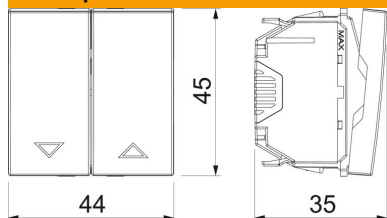

## Основні дані

Артикули	6120982
Тип	RT-BS SWGR1
Позначення 1	Вимикач
Виробник	OBO
Розмір	10 A, 250 V
Колір	чорно-сірий; RAL 7021
Матеріал	Полікарбонат
Мінімальна одиниця продажу VK	1
Одиниця вимірювання	Шт.
Маса	3,7 kg
Одиниця ваги	кг/% пара

## Розміри

Габаритний розмір 45 x 45