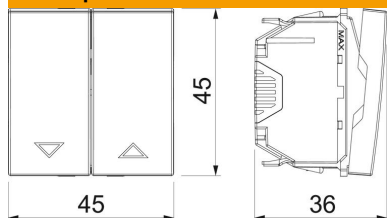

Технічний паспорт

Кнопка ролетів, 1 пост

Артикули: 6120980

Кнопка ролетів з електричним замком, 1-полюсна, з вставкою термінали.

PC Полікарбонат

Основні дані

Артикули	6120980
Тип	RT-BS RW1
Позначення 1	Вимикач
Виробник	OBO
Розмір	10 A, 250 V
Колір	сніжно-білий; RAL 9010
Матеріал	Полікарбонат
Мінімальна одиниця продажу VK	1
Одиниця вимірювання	Шт.
Маса	3,7 kg
Одиниця ваги	кг/% пара

Технічний паспорт

Кнопка ролетів, 1 пост

Артикули: 6120980

Розміри

Габаритний розмір 45 x 45

Технічні характеристики

Кількість модулів (для модульної конструкції)	1
Виконання верхньої частини	матовий
Конструкція	Клавішний вимикач, 1-постовий
Тип операції	Гойдалки
Тип кріплення	фіксувати
Місце для етикетки	ні
Не містить галогенів	так
Вид монтажу	Інсталляційний кабельний канал
Номинальна напруга	250 V
Номинальний струм	10 A
Рівень захисту	IP20
Прозорий	ні
Збірка	Прочее