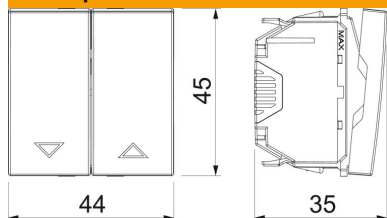

Технічний паспорт

Кнопка ролетів, 1 пост

Артикули: 6120984

Кнопка ролетів з електричним замком, 1-полюсна, з вставкою термінали.

PC Полікарбонат

Основні дані

Артикули	6120984
Тип	RT-BS AL 1
Позначення 1	Вимикач
Виробник	OBO
Розмір	10 A, 250 V
Колір	алюмінієвий лакований
Матеріал	Полікарбонат
Мінімальна одиниця продажу VK	1
Одиниця вимірювання	Шт.
Маса	3,7 kg
Одиниця ваги	кг/% пара

Технічний паспорт

Кнопка ролетів, 1 пост

Артикули: 6120984

Розміри

Габаритний розмір 45 x 45

Технічні характеристики

Кількість модулів (для модульної конструкції)	1
Виконання верхньої частини	матовий
Конструкція	Клавішний вимикач, 1-постовий
Тип операції	Гойдалки
Тип кріплення	фіксувати
Місце для етикетки	ні
Не містить галогенів	так
Вид монтажу	Інсталляційний кабельний канал
Номинальна напруга	250 V
Номинальний струм	10 A
Рівень захисту	IP20
Прозорий	ні
Збірка	Прочее