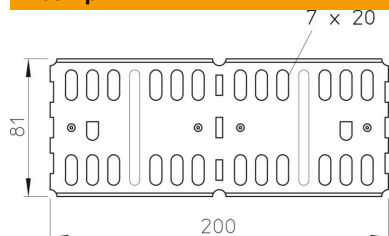

### Основні дані

Артикули	6067816
Тип	RLVL 85 FT
Позначення 1	Повздовжній та кут. з'єднувач
Позначення 2	для кабельного лотка, горизонт.
Виробник	OBO
Розмір	85x200
Матеріал	Сталь
Покриття	гарячецинкований
Стандарт поверхні	DIN EN ISO 1461
Мінімальна одиниця продажу VK	10
Одиниця вимірювання	Шт.
Маса	28,3 kg
Одиниця ваги	kg/% пара

### Розміри

Габаритний розмір	200 x 81
Довжина	200 mm
Ширина	4 mm
Висота	85 mm
Висота	3 in
Товщина	2 mm