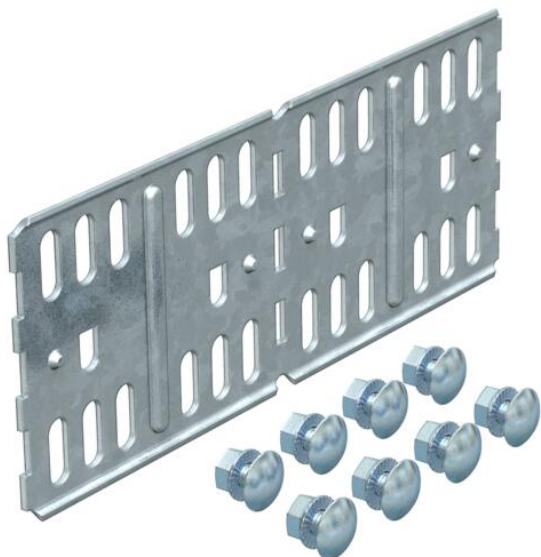

## Повздовжній і кутовий з'єднувач FT

Артикули: 6067816

Універсальний як повздовжній з'єднувач для прямого з'єднання кабельних лотків, фасонних деталей та перемичок (FT) з висотою стінки 85 мм. Включаючи частини кріпильного матеріалу.

### Основні дані

Артикули	6067816
Тип	RLVL 85 FT
Позначення 1	Повздовжній та кут. з'єднувач
Позначення 2	для кабельного лотка, горизонт.
Виробник	OBO
Розмір	85x200
Матеріал	Сталь
Покриття	гарячецинкований
Стандарт поверхні	DIN EN ISO 1461
Мінімальна одиниця продажу VK	10
Одиниця вимірювання	Шт.
Маса	28,3 kg
Одиниця ваги	kg/% пара