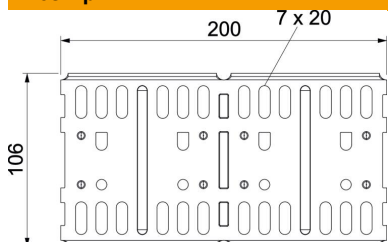

Технічний паспорт

Повздовжній і кутовий з'єднувач 110 FT

Артикули: 6067913

Повздовжній і кутовий з'єднувач для кабельних лотків і фасонних деталей із висотою борта 110 мм.
Включаючи частини кріпильного матеріалу.

St Сталь

FT гарячецинкований

Основні дані

Артикули	6067913
Тип	RLVL 110 FT
Позначення 1	Повздовжній та кут. з'єднувач
Позначення 2	для кабельного лотка, горизонт.
Виробник	OBO
Розмір	110x200
Матеріал	Сталь
Покриття	гарячецинкований
Стандарт поверхні	DIN EN ISO 1461
Мінімальна одиниця продажу VK	10
Одиниця вимірювання	Шт.
Маса	35,1 kg
Одиниця ваги	кг/% пара

Технічний паспорт

Поздовжній і кутовий з'єднувач 110 FT

Артикули: 6067913

Розміри

Довжина	200 mm
Ширина	4 mm
Висота	110 mm
Висота	4 in

Технічні характеристики

Конструкція	Поздовжній з'єднувач
Збереження функцій	ні
Підходить для дротяного лотка	ні
Підходить для кабельростру	ні
Підходить для кабельного лотка	так
Підходить для висоти системи прокладання кабелю	110 mm
Горизонтальний шарнірний з'єднувач	ні
Вертикальний шарнірний з'єднувач	ні
Нержавіюча сталь, протравлена	ні
Тип з'єднання	Болтовий з'єднувач