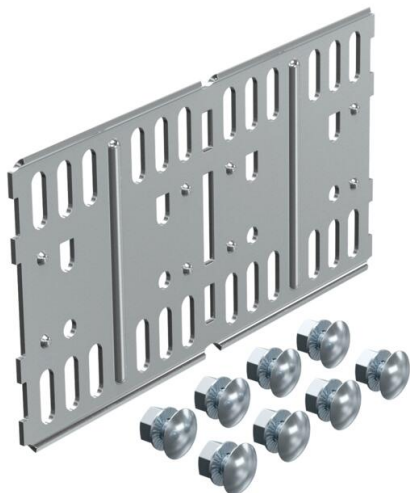

Технічний паспорт

Повздовжній і кутовий з'єднувач 110 FT

Артикули: 6067913

Повздовжній і кутовий з'єднувач для кабельних лотків і фасонних деталей із висотою борта 110 мм.
Включаючи частини кріпильного матеріалу.

St Сталь

FT гарячецинкований

Основні дані

Артикули	6067913
Тип	RLVL 110 FT
Позначення 1	Повздовжній та кут. з'єднувач
Позначення 2	для кабельного лотка, горизонт.
Виробник	OBO
Розмір	110x200
Матеріал	Сталь
Покриття	гарячецинкований
Стандарт поверхні	DIN EN ISO 1461
Мінімальна одиниця продажу VK	10
Одиниця вимірювання	Шт.
Маса	35,1 kg
Одиниця ваги	кг/% пара

Технічний паспорт

Поздовжній і кутовий з'єднувач 110 FT

Артикули: 6067913

Розміри

Довжина	200 mm
Ширина	4 mm
Висота	110 mm
Висота	4 in

Технічні характеристики

Конструкція	Поздовжній з'єднувач
Збереження функцій	ні
Підходить для дротяного лотка	ні
Підходить для кабельростру	ні
Підходить для кабельного лотка	так
Підходить для висоти системи прокладання кабелю	110 mm
Горизонтальний шарнірний з'єднувач	ні
Вертикальний шарнірний з'єднувач	ні
Нержавіюча сталь, протравлена	ні
Тип з'єднання	Болтовий з'єднувач