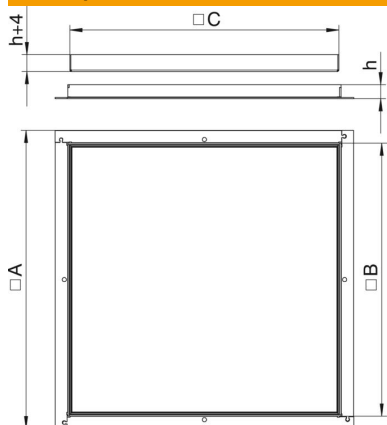

## Основні дані

Артикули	7406012
Тип	RK V2 25
Позначення 1	Касетна рамка
Позначення 2	пілогова
Виробник	OBO
Розмір	282x282x25
Матеріал	Нержавіюча сталь 1.4301
Мінімальна одиниця продажу VK	1
Одиниця вимірювання	Шт.
Маса	458,3 kg
Одиниця ваги	кг/% пара

# Технічний паспорт

Ревізійна касетна рамка РК, номінальний розмір 250-2,  
нержавіюча сталь  
Артикули: 7406012

## Розміри

Розмір А	324 mm
Розмір В	288 mm
Розмір С	282 mm
Розмір h	25 mm