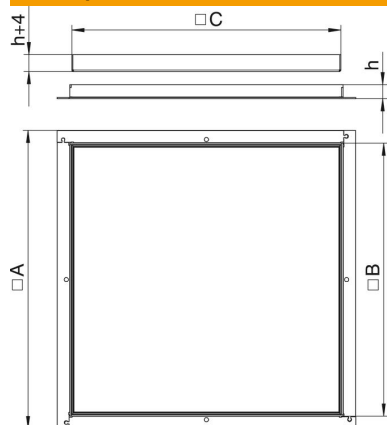

## Основні дані

Артикули	7406008
Тип	RK V2 20
Позначення 1	Касетна рамка
Позначення 2	пілогова
Виробник	OBO
Розмір	282x282x20
Матеріал	Нержавіюча сталь 1.4301
Мінімальна одиниця продажу VK	1
Одиниця вимірювання	Шт.
Маса	442,4 kg
Одиниця ваги	кг/% пара

# Технічний паспорт

Ревізійна касетна рамка РК, номінальний розмір 250-2,  
нержавіюча сталь  
Артикули: 7406008

## Розміри

Розмір А	324 mm
Розмір В	288 mm
Розмір С	282 mm
Розмір h	20 mm