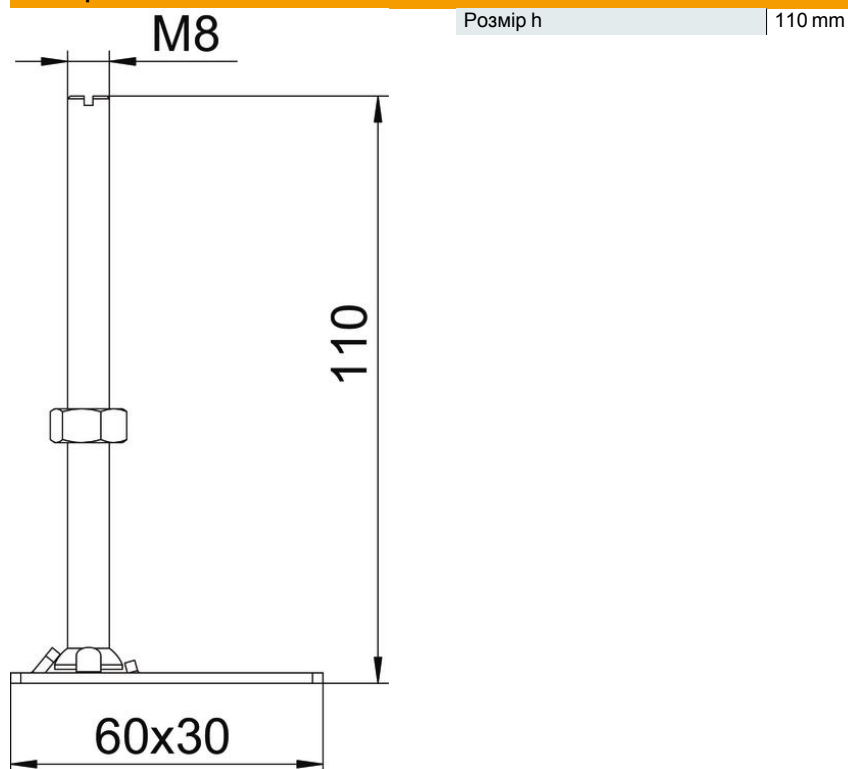

### Основні дані

Артикули	7405815
Тип	RK NEV2 110
Позначення 1	Нівелюючий елемент
Позначення 2	для системи підлогових коробів
Виробник	OBO
Розмір	M8x110mm
Матеріал	Сталь
Покриття	гальванічно оцинкований
Стандарт поверхні	EN ISO 19598 / EN ISO 4042
Мінімальна одиниця продажу VK	1
Одиниця вимірювання	Пакувальні розміри
Маса	25,415 kg
Одиниця ваги	кг/% м

## Розміри