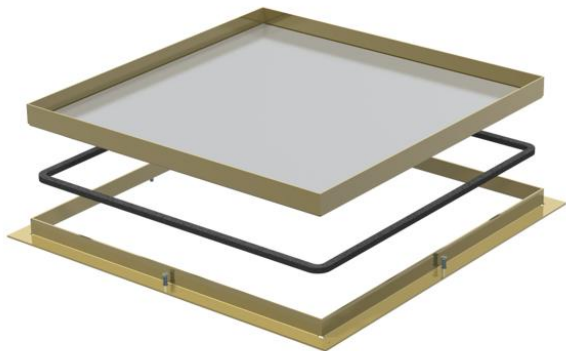

# Технічний паспорт

Касетна рамка для ревізійного відкриття, РК,  
номінальний розмір 350-3, латунь  
Артикули: 7405880

Каркасна касетна рамка глуха, для створення ревізійного отвору в монтажній коробці UZD350-3 в підлогах із сухим або вологим прибиранням у приміщенні. Підходить тільки для гладких підлогових покриттів.

## Основні дані

Артикули	7405880
Тип	РК М3 25
Позначення 1	Касетна рамка
Позначення 2	пілогова
Виробник	ОВО
Розмір	383x383x25
Матеріал	Латунь
Мінімальна одиниця продажу VK	1
Одиниця вимірювання	Шт.
Маса	828,4 kg
Одиниця ваги	кг/% пара

# Технічний паспорт

Касетна рамка для ревізійного відкриття, РК,  
номінальний розмір 350-3, латунь

Артикули: 7405880

## Розміри

Розмір A	424 mm
Розмір B	388 mm
Розмір C	382 mm
Розмір h	25 mm