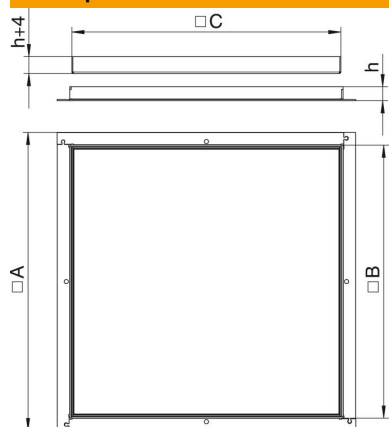

## Основні дані

Артикули	7405880
Тип	РК М3 25
Позначення 1	Касетна рамка
Позначення 2	пілогова
Виробник	ОВО
Розмір	383x383x25
Матеріал	Латунь
Мінімальна одиниця продажу VK	1
Одиниця вимірювання	Шт.
Маса	828,4 kg
Одиниця ваги	кг/% пара

# Технічний паспорт

Касетна рамка для ревізійного відкриття, РК,  
номінальний розмір 350-3, латунь

Артикули: 7405880

## Розміри

Розмір A	424 mm
Розмір B	388 mm
Розмір C	382 mm
Розмір h	25 mm