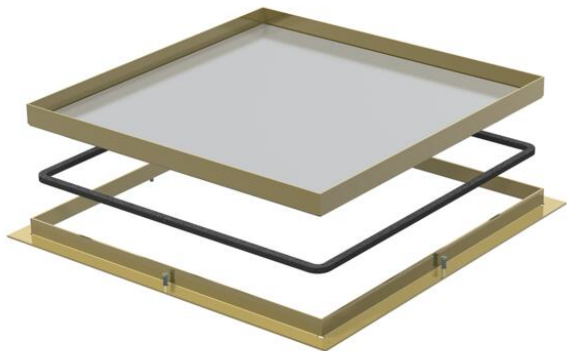

Технічний паспорт

Касетна рамка для ревізійного відкриття, РК,
номінальний розмір 350-3, латунь

Артикули: 7405876

Каркасна касетна рамка глуха, для створення ревізійного отвору в монтажній коробці UZD350-3 в підлогах із сухим або вологим прибиранням у приміщенні. Підходить тільки для гладких підлогових покриттів.

CuZn
37 латунь

Основні дані

Артикули	7405876
Тип	РК М3 20
Позначення 1	Касетна рамка
Позначення 2	пілогова
Виробник	ОВО
Розмір	383x383x20
Матеріал	Латунь
Мінімальна одиниця продажу VK	1
Одиниця вимірювання	Шт.
Маса	804,2 kg
Одиниця ваги	кг/% пара

Технічний паспорт

Касетна рамка для ревізійного відкриття, РК,
номінальний розмір 350-3, латунь

Артикули: 7405876

Розміри

Розмір A	424 mm
Розмір B	388 mm
Розмір C	382 mm
Розмір h	20 mm

Технічні характеристики