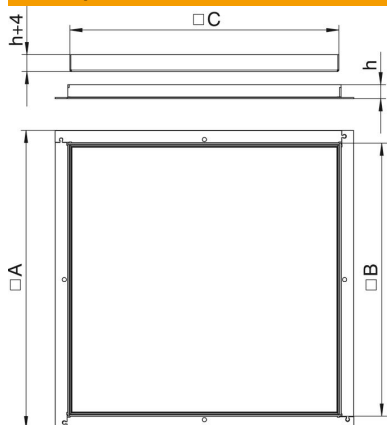

Технічний паспорт

Касетна рамка для ревізійного відкриття, РК,
номінальний розмір 350-3, латунь

Артикули: 7405876

Каркасна касетна рамка глуха, для створення ревізійного отвору в монтажній коробці UZD350-3 в підлогах із сухим або вологим прибиранням у приміщенні. Підходить тільки для гладких підлогових покриттів.

CuZn
37 латунь

Основні дані

Артикули	7405876
Тип	РК М3 20
Позначення 1	Касетна рамка
Позначення 2	пілогова
Виробник	ОВО
Розмір	383x383x20
Матеріал	Латунь
Мінімальна одиниця продажу VK	1
Одиниця вимірювання	Шт.
Маса	804,2 kg
Одиниця ваги	кг/% пара

Технічний паспорт

Касетна рамка для ревізійного відкриття, РК,
номінальний розмір 350-3, латунь

Артикули: 7405876

Розміри

Розмір A	424 mm
Розмір B	388 mm
Розмір C	382 mm
Розмір h	20 mm

Технічні характеристики