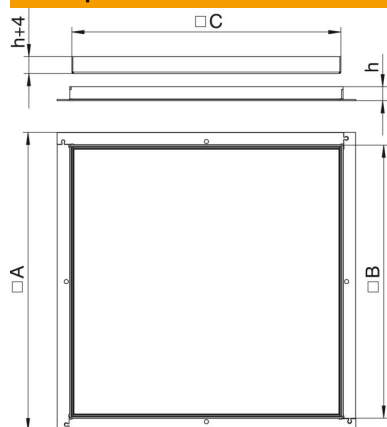

Технічний паспорт

Касетна рамка для ревізійного відкриття, РК,
номінальний розмір 350-3, латунь
Артикули: 7405872

Каркасна касетна рамка глуха, для створення ревізійного отвору в монтажній коробці UZD350-3 в підлогах із сухим або вологим прибиранням у приміщенні. Підходить тільки для гладких підлогових покриттів.

CuZn
37 латунь

Основні дані

Артикули	7405872
Тип	РК М3 15
Позначення 1	Касетна рамка
Позначення 2	пілогова
Виробник	ОВО
Розмір	383x383x15
Матеріал	Латунь
Мінімальна одиниця продажу VK	1
Одиниця вимірювання	Шт.
Маса	780 kg
Одиниця ваги	кг/% пара

Технічний паспорт

Касетна рамка для ревізійного відкриття, РК,
номінальний розмір 350-3, латунь

Артикули: 7405872

Розміри

Розмір A	424 mm
Розмір B	388 mm
Розмір C	382 mm
Розмір h	15 mm

Технічні характеристики