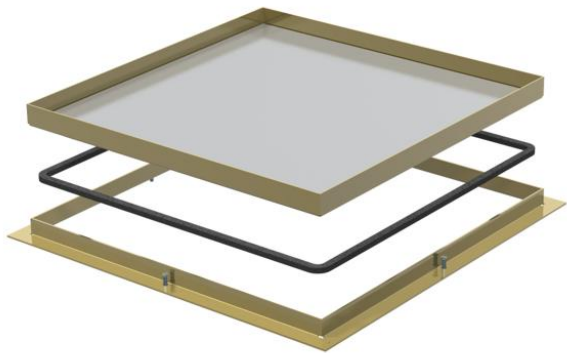

Технічний паспорт

Касетна рамка для ревізійного відкриття, РК,
номінальний розмір 350-3, латунь
Артикули: 7405872

Каркасна касетна рамка глуха, для створення ревізійного отвору в монтажній коробці UZD350-3 в підлогах із сухим або вологим прибиранням у приміщенні. Підходить тільки для гладких підлогових покриттів.

CuZn
37 латунь

Основні дані

Артикули	7405872
Тип	РК М3 15
Позначення 1	Касетна рамка
Позначення 2	пілогова
Виробник	ОВО
Розмір	383x383x15
Матеріал	Латунь
Мінімальна одиниця продажу VK	1
Одиниця вимірювання	Шт.
Маса	780 kg
Одиниця ваги	кг/% пара

Технічний паспорт

Касетна рамка для ревізійного відкриття, РК,
номінальний розмір 350-3, латунь

Артикули: 7405872

Розміри

Розмір A	424 mm
Розмір B	388 mm
Розмір C	382 mm
Розмір h	15 mm

Технічні характеристики