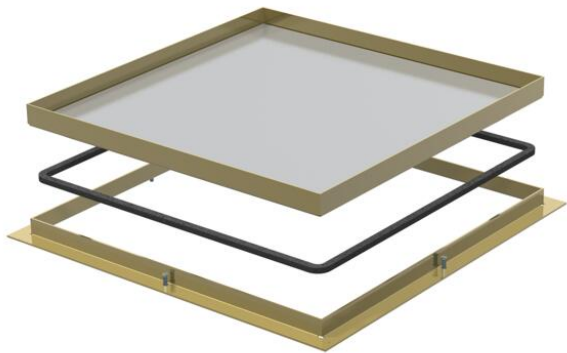

Технічний паспорт

Касетна рамка для ревізійного відкриття, РК,
номінальний розмір 250-3, латунь

Артикули: 7405856

Каркасна касетна рамка глуха, для створення ревізійного отвору в монтажній коробці UZD250-3 в підлогах із сухим або вологим прибиранням у приміщенні. Підходить тільки для гладких підлогових покриттів.

CuZn
37 латунь

Основні дані

Артикули	7405856
Тип	РК М2 25
Позначення 1	Касетна рамка
Позначення 2	пілогова
Виробник	ОВО
Розмір	282x282x25
Матеріал	Латунь
Мінімальна одиниця продажу VK	1
Одиниця вимірювання	Шт.
Маса	484,1 kg
Одиниця ваги	кг/% пара

Технічний паспорт

Касетна рамка для ревізійного відкриття, РК,
номінальний розмір 250-3, латунь

Артикули: 7405856

Розміри

Розмір A	324 mm
Розмір B	288 mm
Розмір C	282 mm
Розмір h	25 mm

Технічні характеристики