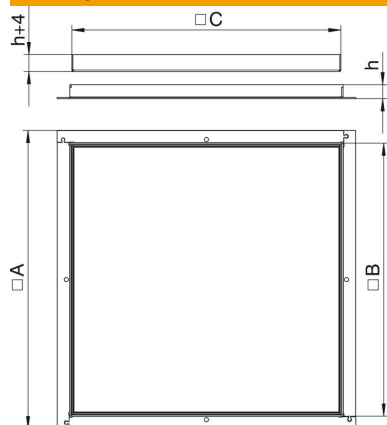

Технічний паспорт

Касетна рамка для ревізійного відкриття, РК,
номінальний розмір 250-3, латунь

Артикули: 7405856

Каркасна касетна рамка глуха, для створення ревізійного отвору в монтажній коробці UZD250-3 в підлогах із сухим або вологим прибиранням у приміщенні. Підходить тільки для гладких підлогових покриттів.

CuZn
37 латунь

Основні дані

Артикули	7405856
Тип	РК М2 25
Позначення 1	Касетна рамка
Позначення 2	пілогова
Виробник	ОВО
Розмір	282x282x25
Матеріал	Латунь
Мінімальна одиниця продажу VK	1
Одиниця вимірювання	Шт.
Маса	484,1 kg
Одиниця ваги	кг/% пара

Технічний паспорт

Касетна рамка для ревізійного відкриття, РК,
номінальний розмір 250-3, латунь

Артикули: 7405856

Розміри

Розмір A	324 mm
Розмір B	288 mm
Розмір C	282 mm
Розмір h	25 mm

Технічні характеристики