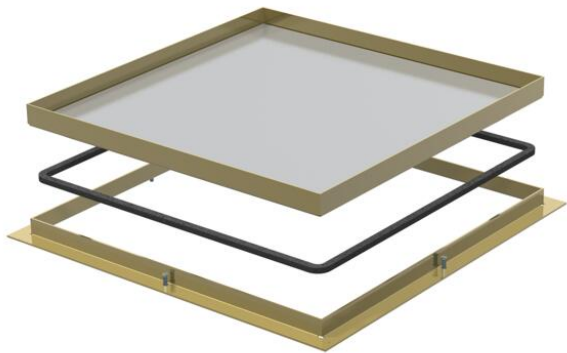

Технічний паспорт

Касетна рамка для ревізійного відкриття, РК,
номінальний розмір 250-3, латунь

Артикули: 7405852

Каркасна касетна рамка глуха, для створення ревізійного отвору в монтажній коробці UZD250-3 в підлогах із сухим або вологим прибиранням у приміщенні. Підходить тільки для гладких підлогових покриттів.

CuZn
37 латунь

Основні дані

Артикули	7405852
Тип	РК М2 20
Позначення 1	Касетна рамка
Позначення 2	пілогова
Виробник	ОВО
Розмір	282x282x20
Матеріал	Латунь
Мінімальна одиниця продажу VK	1
Одиниця вимірювання	Шт.
Маса	466,7 kg
Одиниця ваги	кг/% пара

Технічний паспорт

Касетна рамка для ревізійного відкриття, РК,
номінальний розмір 250-3, латунь

Артикули: 7405852

Розміри

Розмір A	324 mm
Розмір B	288 mm
Розмір C	282 mm
Розмір h	20 mm

Технічні характеристики