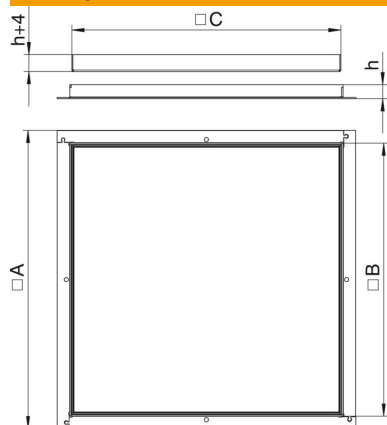

Технічний паспорт

Касетна рамка для ревізійного відкриття, РК,
номінальний розмір 250-3, латунь

Артикули: 7405852

Каркасна касетна рамка глуха, для створення ревізійного отвору в монтажній коробці UZD250-3 в підлогах із сухим або вологим прибиранням у приміщенні. Підходить тільки для гладких підлогових покриттів.

CuZn
37 латунь

Основні дані

Артикули	7405852
Тип	РК М2 20
Позначення 1	Касетна рамка
Позначення 2	пілогова
Виробник	ОВО
Розмір	282x282x20
Матеріал	Латунь
Мінімальна одиниця продажу VK	1
Одиниця вимірювання	Шт.
Маса	466,7 kg
Одиниця ваги	кг/% пара

Технічний паспорт

Касетна рамка для ревізійного відкриття, РК,
номінальний розмір 250-3, латунь

Артикули: 7405852

Розміри

Розмір A	324 mm
Розмір B	288 mm
Розмір C	282 mm
Розмір h	20 mm

Технічні характеристики