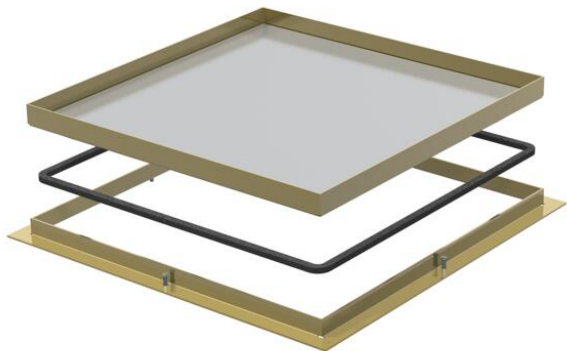

Технічний паспорт

Касетна рамка для ревізійного відкриття, РК,
номінальний розмір 250-3, латунь
Артикули: 7405844

Каркасна касетна рамка глуха, для створення ревізійного отвору в монтажній коробці UZD250-3 в підлогах із сухим або вологим прибиранням у приміщенні. Підходить тільки для гладких підлогових покриттів.

CuZn
37 латунь

Основні дані

| | |
|----------------------------------|---------------|
| Артикули | 7405844 |
| Тип | РК М2 10 |
| Позначення 1 | Касетна рамка |
| Позначення 2 | пілогова |
| Виробник | ОВО |
| Розмір | 282x282x10 |
| Матеріал | Латунь |
| Мінімальна одиниця продажу VK | 1 |
| Одиниця вимірювання | Шт. |
| Маса | 431,1 kg |
| Одиниця ваги | кг/% пара |

Технічний паспорт

Касетна рамка для ревізійного відкриття, РК,
номінальний розмір 250-3, латунь

Артикули: 7405844

Розміри

| | |
|----------|--------|
| Розмір A | 324 mm |
| Розмір B | 288 mm |
| Розмір C | 282 mm |
| Розмір h | 10 mm |