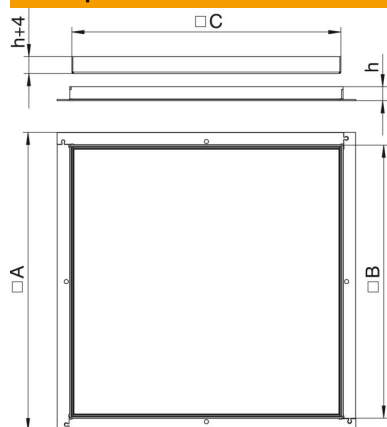

Технічний паспорт

Касетна рамка для ревізійного відкриття, РК,
номінальний розмір 250-3, латунь
Артикули: 7405844

Каркасна касетна рамка глуха, для створення ревізійного отвору в монтажній коробці UZD250-3 в підлогах із сухим або вологим прибиранням у приміщенні. Підходить тільки для гладких підлогових покриттів.

CuZn
37 латунь

Основні дані

| | |
|----------------------------------|---------------|
| Артикули | 7405844 |
| Тип | РК М2 10 |
| Позначення 1 | Касетна рамка |
| Позначення 2 | пілогова |
| Виробник | ОВО |
| Розмір | 282x282x10 |
| Матеріал | Латунь |
| Мінімальна одиниця продажу VK | 1 |
| Одиниця вимірювання | Шт. |
| Маса | 431,1 kg |
| Одиниця ваги | кг/% пара |

Технічний паспорт

Касетна рамка для ревізійного відкриття, РК,
номінальний розмір 250-3, латунь

Артикули: 7405844

Розміри

| | |
|----------|--------|
| Розмір A | 324 mm |
| Розмір B | 288 mm |
| Розмір C | 282 mm |
| Розмір h | 10 mm |