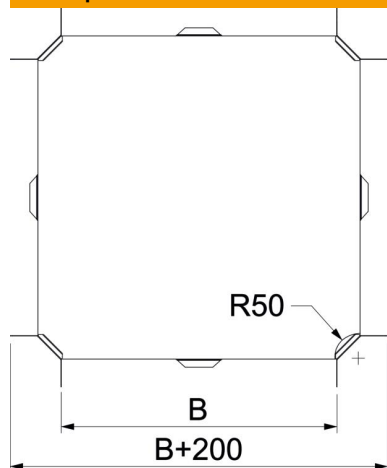

# Технічний паспорт

Хрестовина 60 FS

Артикули: 6043656

X-подібна горизонтальна секція, для всіх типів кабельних лотків із висотою борту 60 мм.  
Фасона деталь постачається у розібраному вигляді. Усі сторони передбачено для однакової ширини кабельних лотків.  
Включаючи частини кріпильного матеріалу.

## Основні дані

Артикули	6043656
Тип	RK 630 FS RU
Позначення 1	X-подібна секція
Позначення 2	горизонтальна
Виробник	OBO
Розмір	60x300
Матеріал	Сталь
Покриття	оцинковано методом Сендзіміра
Стандарт поверхні	DIN EN 10346
Мінімальна одиниця продажу VK	1
Одиниця вимірювання	Шт.
Маса	105 kg
Одиниця ваги	кг/% пара

## Розміри

Ширина	300 mm
Висота	60 mm
Товщина	0,7 mm
Розмір B	300 mm