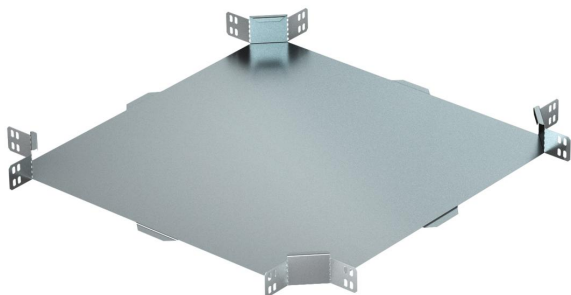

# Технічний паспорт

Хрестовина 60 FS

Артикули: 6043656

X-подібна горизонтальна секція, для всіх типів кабельних лотків із висотою борту 60 мм.  
Фасона деталь постачається у розібраному вигляді. Усі сторони передбачено для однакової ширини кабельних лотків.  
Включаючи частини кріпильного матеріалу.

**St** Сталь

**FS** оцинковано пачкою

## Основні дані

Артикули	6043656
Тип	RK 630 FS RU
Позначення 1	X-подібна секція
Позначення 2	горизонтальна
Виробник	OBO
Розмір	60x300
Матеріал	Сталь
Покриття	оцинковано методом Сендзіміра
Стандарт поверхні	DIN EN 10346
Мінімальна одиниця продажу VK	1
Одиниця вимірювання	Шт.
Маса	105 kg
Одиниця ваги	кг/% пара

## Розміри

Ширина	300 mm
Висота	60 mm
Товщина	0,7 mm
Розмір B	300 mm