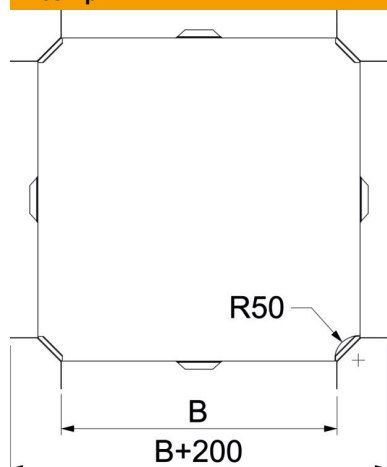

Технічний паспорт

Хрестовина 60 FS

Артикули: 6043654

Х-подібна горизонтальна секція, для всіх типів кабельних лотків із висотою борту 60 мм.
Фасона деталь постачається у розібраному вигляді. Усі сторони передбачено для однакової ширини кабельних лотків.
Включаючи частини кріпильного матеріалу.

St Сталь

FS оцинковано пачкою

Основні дані

Артикули	6043654
Тип	RK 620 FS RU
Позначення 1	Х-подібна секція
Позначення 2	горизонтальна
Виробник	OBO
Розмір	60x200
Матеріал	Сталь
Покриття	оцинковано методом Сендзіміра
Стандарт поверхні	DIN EN 10346
Мінімальна одиниця продажу VK	1
Одиниця вимірювання	Шт.
Маса	68 kg
Одиниця ваги	кг/% пара

Технічний паспорт

Хрестовина 60 FS

Артикули: 6043654

Розміри

Ширина	200 mm
Висота	60 mm
Товщина	0,7 mm
Розмір B	200 mm

Технічні характеристики

Збереження функцій	ні
схема розташування отворів NATO	ні
Нержавіюча сталь, протравлена	ні
Конструкція для великих відстаней	ні
Тип з'єднувача системи кабельних опор	прикручений