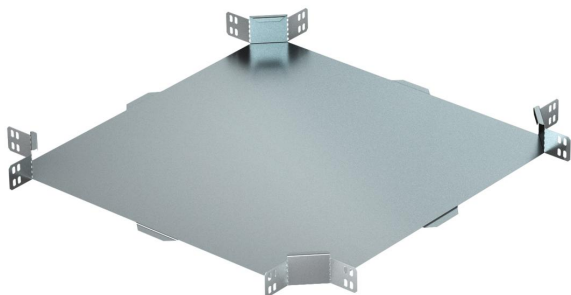

Технічний паспорт

Хрестовина 60 FS

Артикули: 6043654

Х-подібна горизонтальна секція, для всіх типів кабельних лотків із висотою борту 60 мм.
Фасона деталь постачається у розібраному вигляді. Усі сторони передбачено для однакової ширини кабельних лотків.
Включаючи частини кріпильного матеріалу.

St Сталь

FS оцинковано пачкою

Основні дані

Артикули	6043654
Тип	RK 620 FS RU
Позначення 1	Х-подібна секція
Позначення 2	горизонтальна
Виробник	OBO
Розмір	60x200
Матеріал	Сталь
Покриття	оцинковано методом Сендзіміра
Стандарт поверхні	DIN EN 10346
Мінімальна одиниця продажу VK	1
Одиниця вимірювання	Шт.
Маса	68 kg
Одиниця ваги	кг/% пара

Технічний паспорт

Хрестовина 60 FS

Артикули: 6043654

Розміри

Ширина	200 mm
Висота	60 mm
Товщина	0,7 mm
Розмір B	200 mm

Технічні характеристики

Збереження функцій	ні
схема розташування отворів NATO	ні
Нержавіюча сталь, протравлена	ні
Конструкція для великих відстаней	ні
Тип з'єднувача системи кабельних опор	прикручений