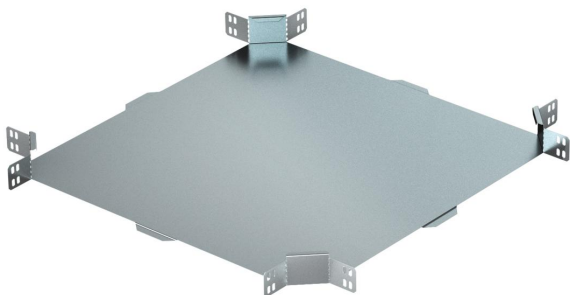

# Технічний паспорт

Хрестовина 60 FS

Артикули: 6043652

X-подібна горизонтальна секція, для всіх типів кабельних лотків із висотою борту 60 мм.  
Фасона деталь постачається у розібраному вигляді. Усі сторони передбачено для однакової ширини кабельних лотків.  
Включаючи частини кріпильного матеріалу.

**St** Сталь

**FS** оцинковано пачкою

## Основні дані

Артикули	6043652
Тип	RK 610 FS RU
Позначення 1	X-подібна секція
Позначення 2	горизонтальна
Виробник	OBO
Розмір	60x100
Матеріал	Сталь
Покриття	оцинковано методом Сендзіміра
Стандарт поверхні	DIN EN 10346
Мінімальна одиниця продажу VK	1
Одиниця вимірювання	Шт.
Маса	39 kg
Одиниця ваги	кг/% пара

## Розміри

Ширина	100 mm
Висота	60 mm
Товщина	0,7 mm
Розмір B	100 mm