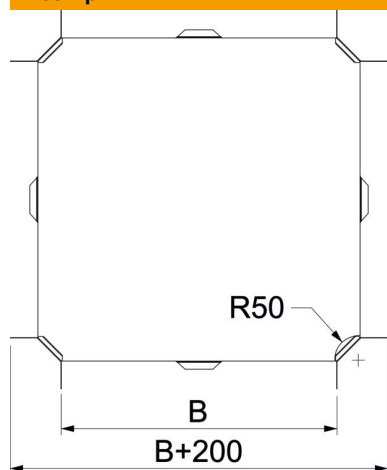

# Технічний паспорт

Хрестовина 60 FS

Артикули: 6043652

X-подібна горизонтальна секція, для всіх типів кабельних лотків із висотою борту 60 мм.  
Фасона деталь постачається у розібраному вигляді. Усі сторони передбачено для однакової ширини кабельних лотків.  
Включаючи частини кріпильного матеріалу.

## Основні дані

Артикули	6043652
Тип	RK 610 FS RU
Позначення 1	X-подібна секція
Позначення 2	горизонтальна
Виробник	OBO
Розмір	60x100
Матеріал	Сталь
Покриття	оцинковано методом Сендзіміра
Стандарт поверхні	DIN EN 10346
Мінімальна одиниця продажу VK	1
Одиниця вимірювання	Шт.
Маса	39 kg
Одиниця ваги	кг/% пара

## Розміри

Ширина	100 mm
Висота	60 mm
Товщина	0,7 mm
Розмір B	100 mm