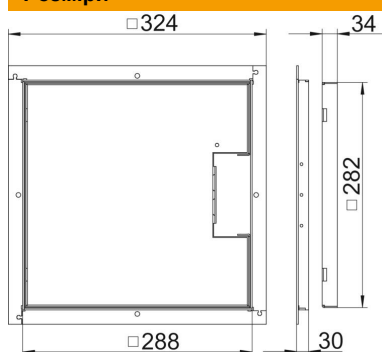

Технічний паспорт

Касетна рамка RKS для встановлення розеток, встановлення в UZD250-3, у сухих чистих підлогах у приміщенні.

Касетна рамка для встановлення розеток, встановлення в UZD250-3, у сухих чистих підлогах у приміщенні.

A2 Сталь, нержавіюча

Основні дані

Артикули	7406560
Тип	RKS 2V2 30
Позначення 1	Касетна рамка
Позначення 2	пілогова
Виробник	OBO
Розмір	282x282x30
Матеріал	Нержавіюча сталь 1.4301
Мінімальна одиниця продажу	1
VK	
Одиниця вимірювання	Шт.
Маса	448,1 kg
Одиниця ваги	kg/% пара

Розміри

Розмір A	324 mm
Розмір B	288 mm
Розмір C	282 mm
Розмір h	30 mm

Технічний паспорт

Касетна рамка RKS для встановлення розеток,
встановлення в UZD250-3, у сухих чистих підлогах у
приміщенні.

Технічні характеристики