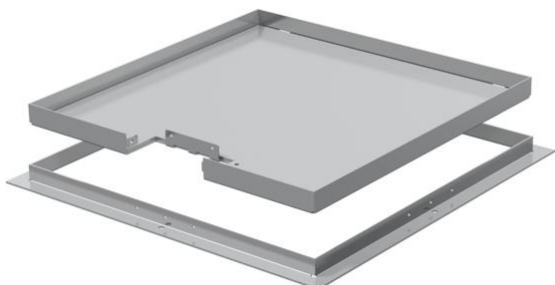

Технічний паспорт

Касетна рамка RKS для встановлення розеток, встановлення в UZD250-3, у сухих чистих підлогах у приміщенні.

Касетна рамка для встановлення розеток, встановлення в UZD250-3, у сухих чистих підлогах у приміщенні.

A2 Сталь, нержавіюча

Основні дані

Артикули	7406560
Тип	RKS 2V2 30
Позначення 1	Касетна рамка
Позначення 2	пілогова
Виробник	OBO
Розмір	282x282x30
Матеріал	Нержавіюча сталь 1.4301
Мінімальна одиниця продажу	1
VK	
Одиниця вимірювання	Шт.
Маса	448,1 kg
Одиниця ваги	kg/% пара

Розміри

Розмір A	324 mm
Розмір B	288 mm
Розмір C	282 mm
Розмір h	30 mm

Технічний паспорт

Касетна рамка RKS для встановлення розеток,
встановлення в UZD250-3, у сухих чистих підлогах у
приміщенні.

Технічні характеристики

Кількість кабельних вводів	1
Тип кабельного вводу	поворотна розетка
Прибирання підлоги	сухий
Підходить для	Конструкція підлогового розеткового люка
Супорт для монтажних коробок	ні
Товщина підлогового покриття	28 mm