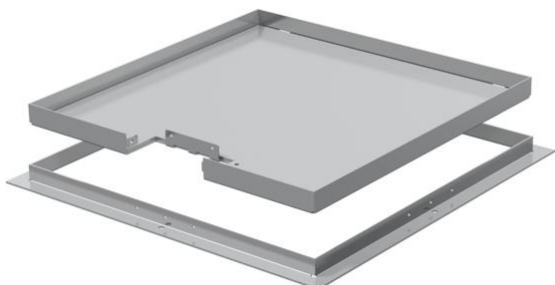

Технічний паспорт

Касетна рамка RKS для встановлення розеток, встановлення в UZD250-3, у сухих чистих підлогах у приміщенні.

Касетна рамка для встановлення розеток, встановлення в UZD250-3, у сухих чистих підлогах у приміщенні.

A2 Сталь, нержавіюча

Основні дані

Артикули	7406558
Тип	RKS 2V2 25
Позначення 1	Касетна рамка
Позначення 2	пілогова
Виробник	OBO
Розмір	282x282x25
Матеріал	Нержавіюча сталь 1.4301
Мінімальна одиниця продажу VK	1
Одиниця вимірювання	Шт.
Маса	432,8 kg
Одиниця ваги	kg/% пара

Розміри

Розмір A	324 mm
Розмір B	288 mm
Розмір C	282 mm
Розмір h	25 mm

Технічний паспорт

Касетна рамка RKS для встановлення розеток,
встановлення в UZD250-3, у сухих чистих підлогах у
приміщенні.

Технічні характеристики

Кількість кабельних вводів	1
Тип кабельного вводу	поворотна розетка
Прибирання підлоги	сухий
Підходить для	Конструкція підлогового розеткового люка
Супорт для монтажних коробок	ні
Товщина підлогового покриття	23 mm