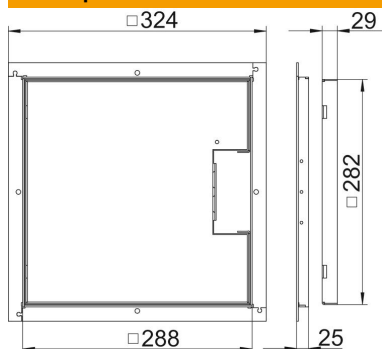

A2 Сталь, нержавіюча

Основні дані

Артикули	7406558
Тип	RKS 2V2 25
Позначення 1	Касетна рамка
Позначення 2	пілогова
Виробник	OBO
Розмір	282x282x25
Матеріал	Нержавіюча сталь 1.4301
Мінімальна одиниця продажу VK	1
Одиниця вимірювання	Шт.
Маса	432,8 kg
Одиниця ваги	kg/% пара

Розміри

Розмір A	324 mm
Розмір B	288 mm
Розмір C	282 mm
Розмір h	25 mm

Технічний паспорт

Касетна рамка RKS для встановлення розеток,
встановлення в UZD250-3, у сухих чистих підлогах у
приміщенні.

Технічні характеристики