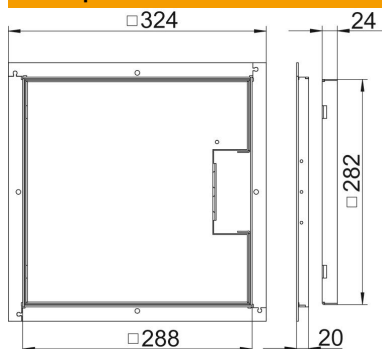

A2 Сталь, нержавіюча

Основні дані

Артикули	7406554
Тип	RKS 2V2 20
Позначення 1	Касетна рамка
Позначення 2	пілогова
Виробник	OBO
Розмір	282x282x20
Матеріал	Нержавіюча сталь 1.4301
Мінімальна одиниця продажу VK	1
Одиниця вимірювання	Шт.
Маса	417,5 kg
Одиниця ваги	kg/% пара

Розміри

Розмір A	324 mm
Розмір B	288 mm
Розмір C	282 mm
Розмір h	20 mm

Технічний паспорт

Касетна рамка RKS для встановлення розеток,
встановлення в UZD250-3, у сухих чистих підлогах у
приміщенні.

Технічні характеристики