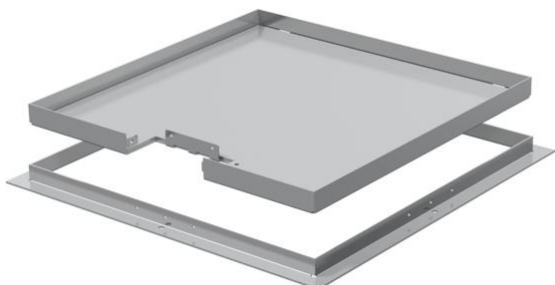

Технічний паспорт

Касетна рамка RKS для встановлення розеток,
встановлення в UZD250-3, у сухих чистих підлогах у
приміщенні.

Касетна рамка для встановлення розеток, встановлення в UZD250-3, у сухих чистих підлогах у приміщенні.

A2 Сталь, нержавіюча

Основні дані

Артикули	7406554
Тип	RKS 2V2 20
Позначення 1	Касетна рамка
Позначення 2	пілогова
Виробник	OBO
Розмір	282x282x20
Матеріал	Нержавіюча сталь 1.4301
Мінімальна одиниця продажу VK	1
Одиниця вимірювання	Шт.
Маса	417,5 kg
Одиниця ваги	kg/% пара

Розміри

Розмір A	324 mm
Розмір B	288 mm
Розмір C	282 mm
Розмір h	20 mm

Технічний паспорт

Касетна рамка RKS для встановлення розеток,
встановлення в UZD250-3, у сухих чистих підлогах у
приміщенні.

Технічні характеристики

Кількість кабельних вводів	1
Тип кабельного вводу	поворотна розетка
Прибирання підлоги	сухий
Підходить для	Конструкція підлогового розеткового люка
Супорт для монтажних коробок	ні
Товщина підлогового покриття	18 mm