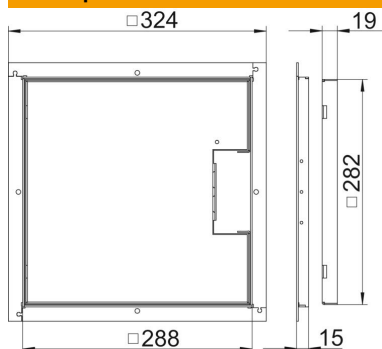

## Основні дані

Артикули	7406550
Тип	RKS 2V2 15
Позначення 1	Касетна рамка
Позначення 2	пілогова
Виробник	OBO
Розмір	282x282x15
Матеріал	Нержавіюча сталь 1.4301
Мінімальна одиниця продажу VK	1
Одиниця вимірювання	Шт.
Маса	402,2 kg
Одиниця ваги	kg/% пара

## Розміри

Розмір A	324 mm
Розмір B	288 mm
Розмір C	282 mm
Розмір h	15 mm