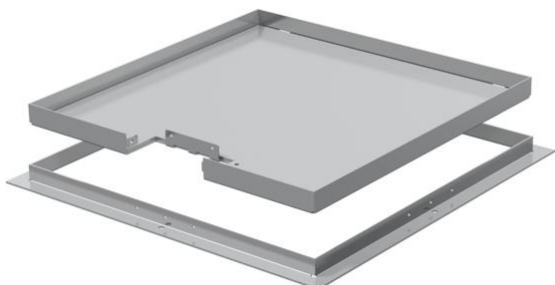

# Технічний паспорт

Касетна рамка RKS для встановлення розеток, встановлення в UZD250-3, у сухих чистих підлогах у приміщенні.

Касетна рамка для встановлення розеток, встановлення в UZD250-3, у сухих чистих підлогах у приміщенні.

## Основні дані

Артикули	7406550
Тип	RKS 2V2 15
Позначення 1	Касетна рамка
Позначення 2	пілогова
Виробник	OBO
Розмір	282x282x15
Матеріал	Нержавіюча сталь 1.4301
Мінімальна одиниця продажу VK	1
Одиниця вимірювання	Шт.
Маса	402,2 kg
Одиниця ваги	kg/% пара

## Розміри

Розмір A	324 mm
Розмір B	288 mm
Розмір C	282 mm
Розмір h	15 mm

# Технічний паспорт

Касетна рамка RKS для встановлення розеток,  
встановлення в UZD250-3, у сухих чистих підлогах у  
приміщенні.