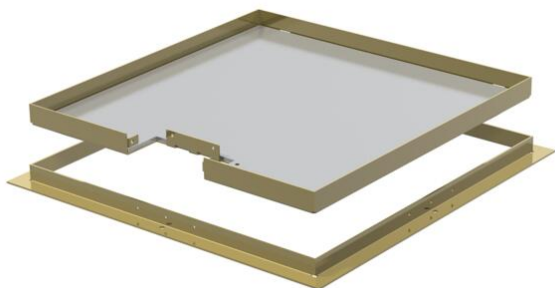

Технічний паспорт

Касетна рамка RKS, номінальний розмір 250-3, латунь

Артикули: 7406538

Касетна рамка для встановлення розеток, встановлення в UZD250-3, у сухих чистих підлогах у приміщенні.

CuZn
37 латунь

Основні дані

Артикули	7406538
Тип	RKS 2M2 15
Позначення 1	Касетна рамка
Позначення 2	пілогова
Виробник	OBO
Розмір	282x282x15
Матеріал	Латунь
Мінімальна одиниця продажу UK	1
Одиниця вимірювання	Шт.
Маса	423,6 kg
Одиниця ваги	кг/% пара

Розміри

Розмір A	324 mm
Розмір B	288 mm
Розмір C	282 mm
Розмір h	15 mm

Технічний паспорт

Касетна рамка RKS, номінальний розмір 250-3, латунь

Артикули: 7406538

Технічні характеристики

Кількість кабельних вводів	1
Тип кабельного вводу	поворотна розетка
Прибирання підлоги	сухий
Підходить для	Конструкція підлогового розеткового люка
Супорт для монтажних коробок	ні
Товщина підлогового покриття	13 mm