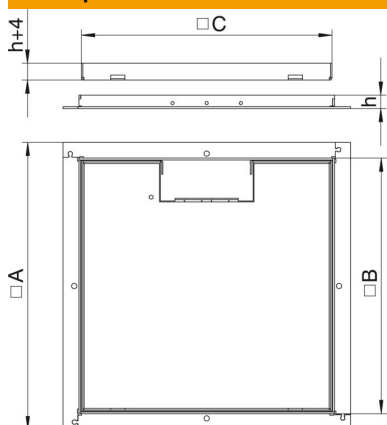

Технічний паспорт

Касетна рамка RKS, номінальний розмір 250-3, латунь

Артикули: 7406538

Касетна рамка для встановлення розеток, встановлення в UZD250-3, у сухих чистих підлогах у приміщенні.

CuZn
37 латунь

Основні дані

Артикули	7406538
Тип	RKS 2M2 15
Позначення 1	Касетна рамка
Позначення 2	пілогова
Виробник	OBO
Розмір	282x282x15
Матеріал	Латунь
Мінімальна одиниця продажу UK	1
Одиниця вимірювання	Шт.
Маса	423,6 kg
Одиниця ваги	кг/% пара

Розміри

Розмір A	324 mm
Розмір B	288 mm
Розмір C	282 mm
Розмір h	15 mm

Технічний паспорт

Касетна рамка RKS, номінальний розмір 250-3, латунь

Артикули: 7406538

Технічні характеристики

Кількість кабельних вводів	1
Тип кабельного вводу	поворотна розетка
Прибирання підлоги	сухий
Підходить для	Конструкція підлогового розеткового люка
Супорт для монтажних коробок	ні
Товщина підлогового покриття	13 mm