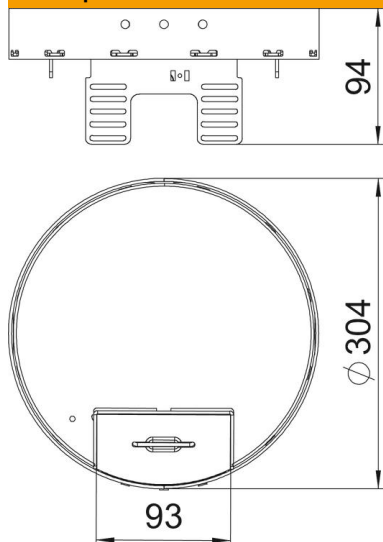

Технічний паспорт

Регульована по висоті касетна рамка з кабельним вводом, RKSRNUZD3, латунь

Артикули: 7409304

Кругла касетна рамка без підлогових кріплень номінального розміру R9 з кабельним вводом для встановлення в приміщеннях з сухим типом прибирання в монтажних коробках UZD250-3 або UZD350-3, разом з рамкою-адаптером DUG. Встановлення за допомогою вирівнюючого кронштейна (замовляється окремо).

Регульована по висоті касета з місцем для встановлення 3-х розеткових супортів. Встановлення до 3-х рамок -адаптерів APMT5 Для установки 3 універсальних супортів UT4 та встановлення пристроїв Modul 45.

 латунь

Основні дані

Артикули	7409304
Тип	RKSRN2UZD3R9MS25
Позначення 1	Касетна рамка підлогова
Позначення 2	для встановлення розе. Modul45
Виробник	OBO
Розмір	Ø305mm
Матеріал	Латунь
Мінімальна одиниця продажу UK	1
Одиниця вимірювання	Шт.
Маса	372 kg
Одиниця ваги	кг/% пара

Технічний паспорт

Регульована по висоті касетна рамка з кабельним вводом, RKSRNUZD3, латунь

Артикули: 7409304

Розміри

Довжина	304 mm
Ширина	304 mm
Висота	94 mm

Технічні характеристики

Кількість пристроїв, які можна встановити	12
Кількість монтажних коробок	3
Кількість кабельних вводів	1
Конструкція	круглий
Тип кабельного вводу	поворотна розетка
Прибирання підлоги від'єднувальний	сухий
Мін. висота підлоги	так
Підходить для встановлення в фальш-підлогу	94 mm
Підходить для встановлення в підлогу	ні
Підходить для монтажної коробки	ні
Супорт для монтажних коробок	350
Номінальний розмір монтажних основ	так
Р9	IP20
Ступінь захисту (IP) при використанні	IP40
Ступінь захисту (IP), коли не використовується	IK10
ІК-код ступеню захисту	ні
Посилена конструкція	UT4
Тип інсталяційної системи	до 3000 Н
Вертикальне навантаження, велика площа	до 2500 Н
Вертикальне навантаження, невелика площа	Дозволи
ВDE	Товщина підлогового покриття
25 mm	