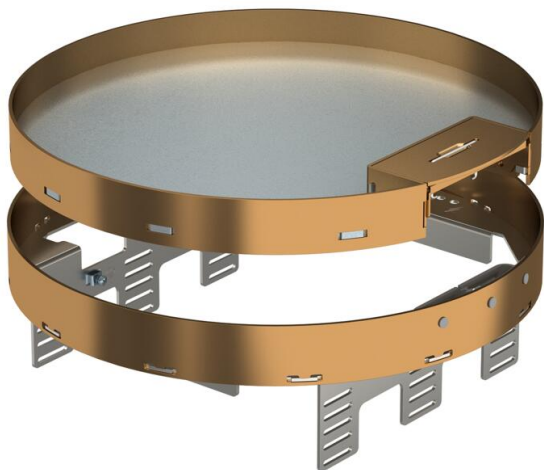

Технічний паспорт

Регульована по висоті касетна рамка з кабельним вводом, RKSRNUZD3, латунь

Артикули: 7409304

Кругла касетна рамка без підлогових кріплень номінального розміру R9 з кабельним вводом для встановлення в приміщеннях з сухим типом прибирання в монтажних коробках UZD250-3 або UZD350-3, разом з рамкою-адаптером DUG. Встановлення за допомогою вирівнюючого кронштейна (замовляється окремо).

Регульована по висоті касета з місцем для встановлення 3-х розеткових супортів. Встановлення до 3-х рамок -адаптерів APMT5 Для установки 3 універсальних супортів UT4 та встановлення пристроїв Modul 45.

 латунь

Основні дані

Артикули	7409304
Тип	RKSRN2UZD3R9MS25
Позначення 1	Касетна рамка підлогова
Позначення 2	для встановлення розе. Modul45
Виробник	OBO
Розмір	Ø305mm
Матеріал	Латунь
Мінімальна одиниця продажу UK	1
Одиниця вимірювання	Шт.
Маса	372 kg
Одиниця ваги	кг/% пара

Технічний паспорт

Регульована по висоті касетна рамка з кабельним вводом, RKSRNUZD3, латунь

Артикули: 7409304

Розміри

Довжина	304 mm
Ширина	304 mm
Висота	94 mm

Технічні характеристики

Кількість пристроїв, які можна встановити	12
Кількість монтажних коробок	3
Кількість кабельних вводів	1
Конструкція	круглий
Тип кабельного вводу	поворотна розетка
Прибирання підлоги від'єднувальний	сухий
Мін. висота підлоги	так
Підходить для встановлення в фальш-підлогу	94 mm
Підходить для встановлення в підлогу	ні
Підходить для монтажної коробки	ні
Супорт для монтажних коробок	350
Номінальний розмір монтажних основ	так
Р9	IP20
Ступінь захисту (IP) при використанні	IP40
Ступінь захисту (IP), коли не використовується	IK10
ІК-код ступеню захисту	ні
Посилена конструкція	UT4
Тип інсталяційної системи	до 3000 Н
Вертикальне навантаження, велика площа	до 2500 Н
Вертикальне навантаження, невелика площа	Дозволи
ВDE	Товщина підлогового покриття
25 mm	