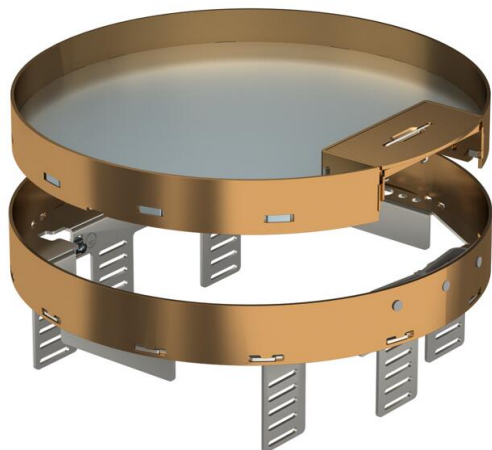

Технічний паспорт

Регульована по висоті касетна рамка з кабельним вводом, RKSRNUZD3, латунь

Артикули: 7409294

Кругла касетна рамка без підлогових кріплень номінального розміру R7 з кабельним вводом для встановлення в приміщеннях з сухим типом прибирання в монтажних коробках UZD250-3 або UZD350-3, разом з рамкою-адаптером DUG. Встановлення за допомогою вирівнюючого кронштейна (замовляється окремо).

Регульована по висоті касета з місцем для встановлення 3-х розеткових супортів. Можна встановити 2 накладки APMT2 і одну APMT5. Для установки 2 універсальних супортів UT3 та одного UT4, для 10 пристроїв Modul 45.

CuZn
37 латунь

Основні дані

Артикули	7409294
Тип	RKSRN2UZD3R7MS25
Позначення 1	Касетна рамка підлогова
Позначення 2	для встановлення розе. Modul45
Виробник	OBO
Розмір	Ø275mm
Матеріал	Латунь
Мінімальна одиниця продажу UK	1
Одиниця вимірювання	Шт.
Маса	306 kg
Одиниця ваги	кг/% пара

Технічний паспорт

Регульована по висоті касетна рамка з кабельним вводом, RKSRNUZD3, латунь

Артикули: 7409294

Розміри

Довжина	274 mm
Ширина	274 mm
Висота	94 mm

Технічні характеристики

Кількість пристроїв, які можна встановити	10
Кількість монтажних коробок	3
Кількість кабельних вводів	1
Конструкція	круглий
Тип кабельного вводу	поворотна розетка
Прибирання підлоги від'єднувальний	сухий
Мін. висота підлоги	так
Підходить для встановлення в фальш-підлогу	94 mm
Підходить для встановлення в підлогу	ні
Підходить для монтажної коробки	ні
Супорт для монтажних коробок	350
Номінальний розмір монтажних основ	так
Р7	
Ступінь захисту (IP) при використанні	IP20
Ступінь захисту (IP), коли не використовується	IP40
ІК-код ступеню захисту	IK10
Посилена конструкція	ні
Тип інсталяційної системи	UT3 / UT4
Вертикальне навантаження, велика площа	до 3000 Н
Вертикальне навантаження, невелика площа	до 1500 Н
Дозволи	VDE
Товщина підлогового покриття	25 mm