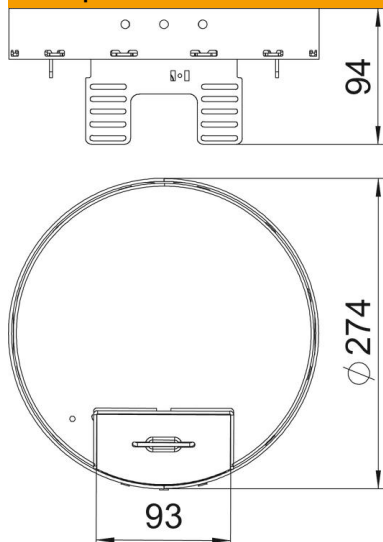

Технічний паспорт

Регульована по висоті касетна рамка з кабельним вводом, RKSRNUZD3, латунь

Артикули: 7409294

Кругла касетна рамка без підлогових кріплень номінального розміру R7 з кабельним вводом для встановлення в приміщеннях з сухим типом прибирання в монтажних коробках UZD250-3 або UZD350-3, разом з рамкою-адаптером DUG. Встановлення за допомогою вирівнюючого кронштейна (замовляється окремо).

Регульована по висоті касета з місцем для встановлення 3-х розеткових супортів. Можна встановити 2 накладки APMT2 і одну APMT5. Для установки 2 універсальних супортів UT3 та одного UT4, для 10 пристроїв Modul 45.

CuZn
37 латунь

Основні дані

Артикули	7409294
Тип	RKSRN2UZD3R7MS25
Позначення 1	Касетна рамка підлогова
Позначення 2	для встановлення розе. Modul45
Виробник	OBO
Розмір	Ø275mm
Матеріал	Латунь
Мінімальна одиниця продажу UK	1
Одиниця вимірювання	Шт.
Маса	306 kg
Одиниця ваги	кг/% пара

Технічний паспорт

Регульована по висоті касетна рамка з кабельним вводом, RKSRNUZD3, латунь

Артикули: 7409294

Розміри

Довжина	274 mm
Ширина	274 mm
Висота	94 mm

Технічні характеристики

Кількість пристроїв, які можна встановити	10
Кількість монтажних коробок	3
Кількість кабельних вводів	1
Конструкція	круглий
Тип кабельного вводу	поворотна розетка
Прибирання підлоги від'єднувальний	сухий
Мін. висота підлоги	так
Підходить для встановлення в фальш-підлогу	94 mm
Підходить для встановлення в підлогу	ні
Підходить для монтажної коробки	ні
Супорт для монтажних коробок	350
Номінальний розмір монтажних основ	так
Р7	
Ступінь захисту (IP) при використанні	IP20
Ступінь захисту (IP), коли не використовується	IP40
ІК-код ступеню захисту	IK10
Посилена конструкція	ні
Тип інсталяційної системи	UT3 / UT4
Вертикальне навантаження, велика площа	до 3000 Н
Вертикальне навантаження, невелика площа	до 1500 Н
Дозволи	VDE
Товщина підлогового покриття	25 mm