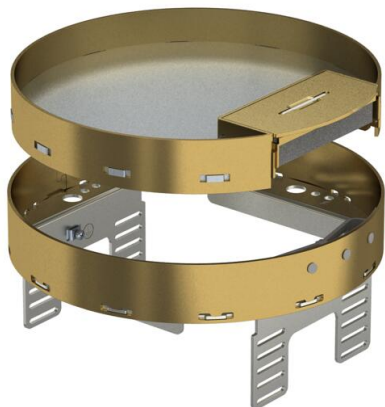

# Технічний паспорт

Регульована по висоті касетна рамка з кабельним вводом, RKSRNUZD3, латунь

Артикули: 7409282

Кругла касетна рамка без підлогових кріплень номінального розміру R4 з кабельним вводом для встановлення в приміщеннях з сухим типом прибирання в монтажних коробках UZD250-3 або UZD350-3, разом з рамкою-адаптером DUG. Встановлення за допомогою вирівнюючого кронштейна (замовляється окремо).

Регульована по висоті ревізійна касетна рамка. Можна встановити до 2-х рамок супортів APMT2. Для установки 2 універсальних супортів UT3 та встановлення пристроїв Modul 45.

 латунь

## Основні дані

Артикули	7409282
Тип	RKSRN2UZD3R4MS20
Позначення 1	Касетна рамка підлогова
Позначення 2	для встановлення розе. Modul45
Виробник	OBO
Розмір	Ø215mm
Матеріал	Латунь
Мінімальна одиниця продажу UK	1
Одиниця вимірювання	Шт.
Маса	208 kg
Одиниця ваги	кг/% пара

# Технічний паспорт

Регульована по висоті касетна рамка з кабельним вводом, RKSRNUZD3, латунь

Артикули: 7409282