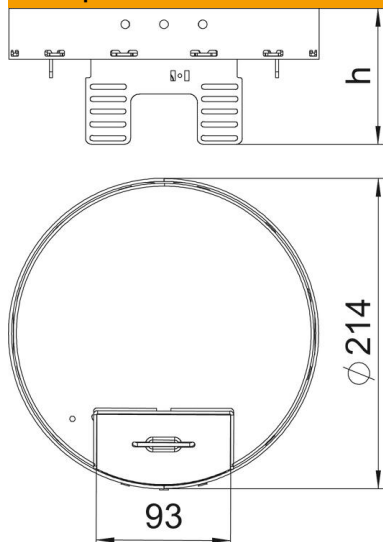

# Технічний паспорт

Регульована по висоті касетна рамка з кабельним вводом, RKSRNUZD3, латунь

Артикули: 7409282

Кругла касетна рамка без підлогових кріплень номінального розміру R4 з кабельним вводом для встановлення в приміщеннях з сухим типом прибирання в монтажних коробках UZD250-3 або UZD350-3, разом з рамкою-адаптером DUG. Встановлення за допомогою вирівнюючого кронштейна (замовляється окремо).

## Основні дані

Артикули	7409282
Тип	RKSRN2UZD3R4MS20
Позначення 1	Касетна рамка підлогова
Позначення 2	для встановлення розе. Modul45
Виробник	OBO
Розмір	Ø215mm
Матеріал	Латунь
Мінімальна одиниця продажу UK	1
Одиниця вимірювання	Шт.
Маса	208 kg
Одиниця ваги	кг/% пара

## Розміри

Розмір h 94 mm

## Технічні характеристики

Кількість пристроїв, які можна встановити	6
Кількість монтажних коробок	2
Кількість кабельних вводів	1
Конструкція	круглий
Тип кабельного вводу	поворотна розетка
Прибирання підлоги від'єднувальний	сухий так
Мін. висота підлоги	94 mm
Підходить для встановлення в фальш-підлогу	ні
Підходить для встановлення в підлогу	ні
Підходить для монтажної коробки	250/350
Супорт для монтажних коробок	так
Номинальний розмір монтажних основ	R4
Ступінь захисту (IP) при використанні	IP20
Ступінь захисту (IP), коли не використовується	IP40
ІК-код ступеню захисту	IK10
Посилена конструкція	ні
Тип інсталяційної системи	UT3
Дозволи	VDE
Товщина підлогового покриття	20 mm